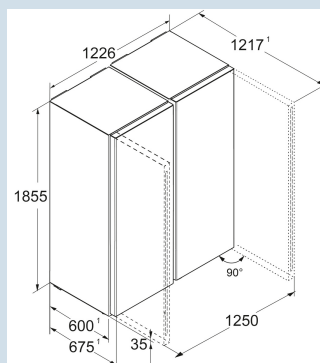

XRFsf 5225
Plus

Duo
Cooling

Smart
Device
ready

Vario
Space

Advies verkoopprijs € 2899

Afmetingen

Hoogte	185,5 cm
Breedte	122,6 cm
Diepte	67,5 cm
Plaatsbaar tegen muur	Ja
Netto gewicht / Bruto gewicht	121,1 kg / 130,1 kg