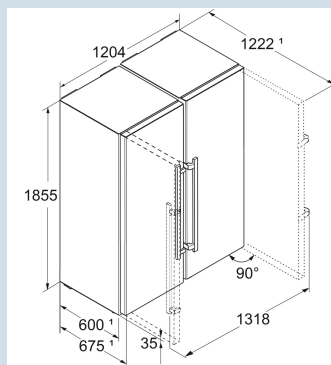

BlackSteel / BlackSteel
BlackSteel
BlackSteel
663 l
D
332 kWh
€ 133,-
> 0°C
R600a
2,5 A
264,6 W

XRFbs 5295

Peak

Advies verkoopprijs € 5499

Afmetingen

Hoogte	185,5 cm
Breedte	120,4 cm
Diepte	67,5 cm
Plaatsbaar tegen muur	Ja
Netto gewicht / Bruto gewicht	131,9 kg / 140,9 kg