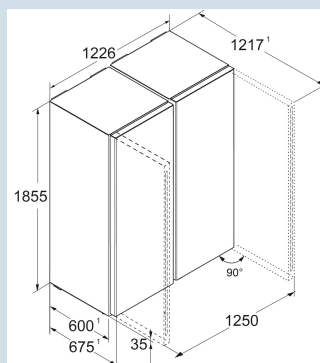

Zwart / BlackSteel
Staal
BlackSteel
662 l
A+++
371 kWh
€ 148,-
R600a
2,5 A
264,6 W

XRFbd 5220
PlusDuo
CoolingSmart
Device
readyVario
SpaceBlack
SteelPower
Cooling

Advies verkoopprijs € 3349

Afmetingen

Hoogte	185,5 cm
Breedte	122,6 cm
Diepte	67,5 cm
InteriorFit	Ja
Plaatsbaar tegen muur	Ja
Netto gewicht / Bruto gewicht	116,9 kg / 126,2 kg