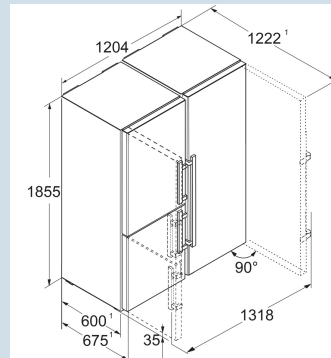

Staalgrijs / Edelstaal
Staal
Edelstaal
714 l

270 kWh
€ 108,-
> 0°C
R600a
2,6 A
183 W

XRCsd 5255

Prime

Duo
CoolingSmart
DeviceSoft-
TelescopicSoft
SystemPower
Cooling

Advies verkoopprijs € 4899

Afmetingen

Hoogte	185,5 cm
Breedte	120,4 cm
Diepte	67,5 cm
InteriorFit	Ja
Plaatsbaar tegen muur	Ja
Max. Meubelgewicht vriesdeel	-
Netto gewicht / Bruto gewicht	160,4 kg / 171 kg