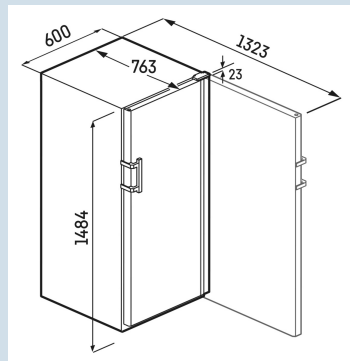

* 0,75 l bordeaux fles Norm NF H 35-124 (H;300,5 mm ø 76,1 mm)

WPbl 4601
GrandCru

Smart
Device
ready

Advies verkoopprijs € 1899

Afmetingen

Hoogte	148,4 cm
Breedte	59,7 cm
Diepte	76,3 cm
Plaatsbaar tegen muur	Ja
Interieurhoogte	127 cm
Interieurbreedte	49,2 cm
Interieurdiepte	58,7 cm
Netto gewicht / Bruto gewicht	73 kg / 79 kg
Hoogte verpakking	1542 mm
Breedte verpakking	615 mm
Diepte verpakking	850 mm