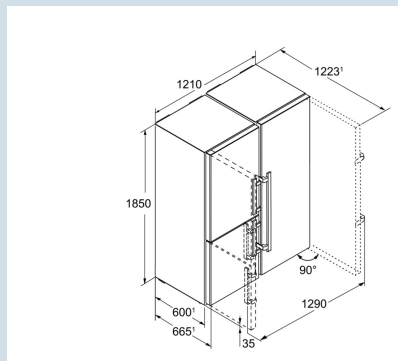

Side-by-Sides

SBSes 8496
PremiumPlus

BLU
Performance

No
Frost

Ice
Maker

Duo
Cooling

Smart
Device
ready

Soft-
Telescopic

Vario
Space

Soft
System

Advies verkoopprijs € 7199

De ideale combinatie

Deze side-by-side is met recht het topmodel van Liebherr. Het koeldeel heeft een BioFresh-Plus gedeelte voor het lang bewaren van vis en verse levensmiddelen. Het NoFrost vriesdeel hoeft nooit ontdooid te worden en beschikt over een automatische IceMaker. In het wijndeel kunnen zowel rode als witte wijnen op drinktemperatuur worden bewaard.

Alle functies eenvoudig in te stellen.

2,4 inch kleurendisplay

Zacht sluiten garantie.

SoftSystem

Nooit meer ontdoien.

NoFrost

Opent bijna vanzelf.

Hevelgreep aluminium

Genoeg ruimte voor de hoogste ijstaart.

VarioSpace

Altijd voldoende ijsblokjes op voorraad.

IceMaker

Rode en witte wijn op ideale drinktemperatuur.

2 Apart instelbare temperatuurzones

Gelijkmatige verlichting van het koeldeel.

LED plafondverlichting met SoftStart

Kwaliteitscontrole na stroomstoring.

FrostControl

Behuizing / Kleur deur
Materiaal behuizing
Materiaal deur/deksel
Capaciteit 0,75 l bordeaux fles *
Volume totaal
Volume koelgedeelte
Volume vriesgedeelte
Energieklasse
Energieverbruik per jaar
Energieverbruik per 24 uur
Energiekosten per jaar
Geluidsniveau
Geluidsniveau klasse

Edelstaal / Edelstaal
Edelstaal met SmartSteel
Isolatieglas met UV coating
48
661 l
372 l
133 l
D
320 kWh
0,877
€ 128,-
37 dB(A)
C

* 0,75 l bordeaux fles Norm NF H 35-124 (H;300,5 mm ø 76,1 mm)