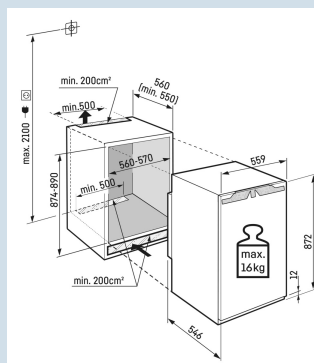

IRd 3900

Pure

Easy  
FreshSmart  
Device  
ready

Advies verkoopprijs € 749

**Afmetingen**

Hoogte	87,2 cm
Breedte	55,9 cm
Diepte	54,6 cm
Inbouwhoogte	87,4-89 cm
Inbouwbreedte	56-57 cm
Inbouwdiepte minimaal	55,0 cm
Max. Meubelgewicht koeldeel	16 kg
Netto gewicht / Bruto gewicht	30,9 kg / 34,2 kg
Hoogte verpakking	931 mm
Breedte verpakking	572 mm
Diepte verpakking	622 mm