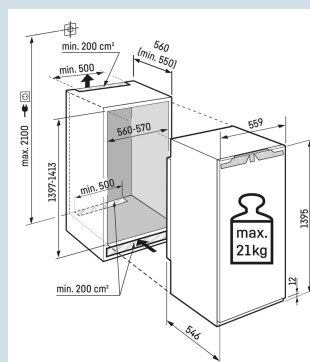

Perfect zicht in de uitgetrokken BioFresh laden.

LED verlichting BioFresh laden

Nismaat	140 cm
Deurmontage systeem	deur-op-deursysteem
Volume totaal	224 l
Volume koelgedeelte	225 l
Energieklasse	
Energieverbruik per jaar	92 kWh
Energieverbruik per 24 uur	0,3
Energiekosten per jaar	€ 37,-
Energie efficiëntie index	64
Geluidsniveau	32 dB(A)
Geluidsniveau klasse	B
Klimaatklasse	SN-T
Koelmiddel	R600a

IRBci 4550

Prime

Bio
FreshSmart
DeviceSoft
SystemSoft-
TelescopicSuper
CoolPower
Cooling

Advies verkoopprijs € 1699

Afmetingen

Hoogte	139,5 cm
Breedte	55,9 cm
Diepte	54,6 cm
Inbouwhoogte	139,7-141,3 cm
Inbouwbreedte	56-57 cm
Inbouwdiepte minimaal	55,0 cm
Max. Meubelgewicht koeldeel	21 kg
Netto gewicht / Bruto gewicht	52,9 kg / 56,9 kg
Hoogte verpakking	1454 mm
Breedte verpakking	572 mm
Diepte verpakking	622 mm