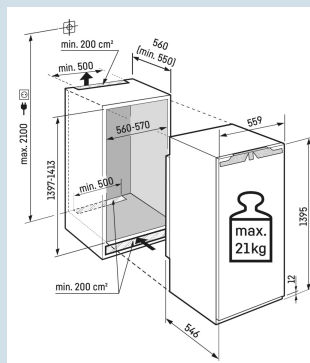

Deur kan nooit ongemerkt open blijven

Akoestisch deuralarm

Nismaat	140 cm
Deurmontage systeem	deur-op-deursysteem
Volume totaal	224 l
Volume koelgedeelte	225 l
Energieklasse	B
Energieverbruik per jaar	73 kWh
Energieverbruik per 24 uur	0,2
Energiekosten per jaar	€ 29,-
Energie efficiëntie index	51
Geluidsniveau	29 dB(A)
Geluidsniveau klasse	A
Klimaatklasse	SN-T
Koelmiddel	R600a