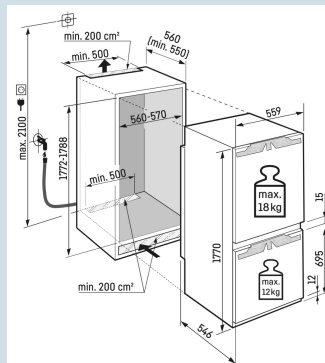

Koude accu's

Tot 30 kg belastbaar en eenvoudig te reinigen

GlassLine draagplateaus

Nismaat	178 cm
Deurmontage systeem	deur-op-deursysteem
Materiaal deur/deksel	Staal
Volume totaal	243 l
Volume koelgedeelte	173 l
Volume vriesgedeelte	71 l
Energieklasse	D
Energieverbruik per jaar	208 kWh
Energieverbruik per 24 uur	0,6
Energiekosten per jaar	€ 83,-
Energie efficiëntie index	80
Geluidsniveau	34 dB(A)
Geluidsniveau klasse	B

ICBNdi 5173

Peak

Advies verkoopprijs € 3199

Afmetingen

Hoogte	177 cm
Breedte	55,9 cm
Diepte	54,6 cm
Inbouwhoogte	177,2-178,8 cm
Inbouwbreedte	56-57 cm
Deurhoogte vriezer in mm	695
Tussenruimte koel-vries in mm	15
Inbouwdiepte minimaal	55,0 cm
Max. Meubelgewicht koeldeel	18 kg
Max. Meubelgewicht vriesdeel	12 kg
Netto gewicht / Bruto gewicht	76,8 kg / 80,8 kg
Hoogte verpakking	1829 mm
Breedte verpakking	572 mm
Diepte verpakking	622 mm