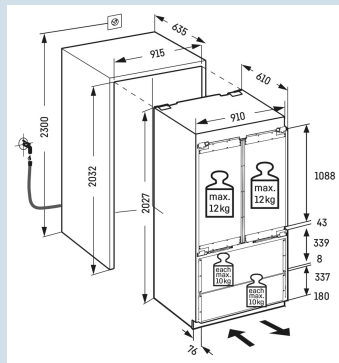

IceMaker met vaste wateraansluiting

Ook voor extra grote 2 liter verpakkingen.

Comfort deurvakken

Optimaal zicht ook in het donker.

LED verlichting vriesdeel

Hygiënisch en voedselveilig

SmartSteel achterwand

203 cm
deur-op-deursysteem
Antraciet /
Edelstaal
522 l
363 l
160 l
E
320 kWh
0,9
€ 128,-
94
39 dB(A)

ECBNe 8872

Peak

Advies verkoopprijs € 6999

Afmetingen

Hoogte	202,7 cm
Breedte	91 cm
Diepte	61 cm
Inbouwhoogte	203,2-207,2 cm
Inbouwbreedte	91,5 cm
Inbouwdiepte minimaal	63,5 cm
Decorplaat hoogte in mm	1156 mm
Decorplaat breedte in mm	756 mm
Decorplaat dikte in mm	16 mm
Max. Meubelgewicht koeldeel	12 kg
Max. Meubelgewicht vriesdeel	10 kg
Netto gewicht / Bruto gewicht	160 kg / 172 kg
Hoogte verpakking	2125 mm
Breedte verpakking	966 mm
Diepte verpakking	750 mm