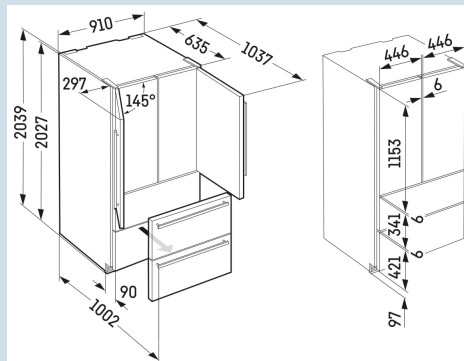

Edelstaal / Edelstaal
Edelstaal
Edelstaal
522 l
363 l
160 l
E
320 kWh
0,9
€ 128,-
98
42 dB(A)
D

CBNste 8872

Peak

Advies verkoopprijs € 5999

Afmetingen

Hoogte	202,7 cm
Breedte	91 cm
Diepte bij 90° geopende deur	103,7 cm
Breedte bij 90° geopende deur	155 cm
Diepte	61,5 cm
InteriorFit	Ja
Plaatsbaar tegen muur	Ja
Inbouwhoogte	204,5 cm
Netto gewicht / Bruto gewicht	166 kg / 179 kg
Hoogte verpakking	2125 mm
Breedte verpakking	966 mm
Diepte verpakking	750 mm