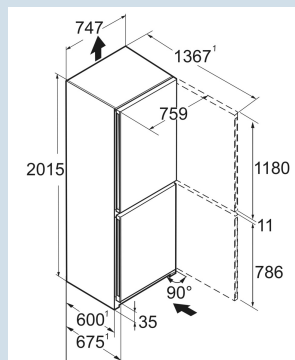

BlackSteel / BlackSteel  
BlackSteel  
BlackSteel  
473 l  
335 l  
138 l  
A C  
203 kWh  
0,6  
€ 81,-  
64  
34 dB(A)  
B

**CBNbsc 778i**  
Peak

Advies verkoopprijs € 3099

**Afmetingen**

Hoogte	201,5 cm
Breedte	74,7 cm
Diepte	67,5 cm
Plaatsbaar tegen muur	Ja
Netto gewicht / Bruto gewicht	110,4 kg / 121,5 kg
Hoogte verpakking	2125 mm
Breedte verpakking	812 mm
Diepte verpakking	767 mm