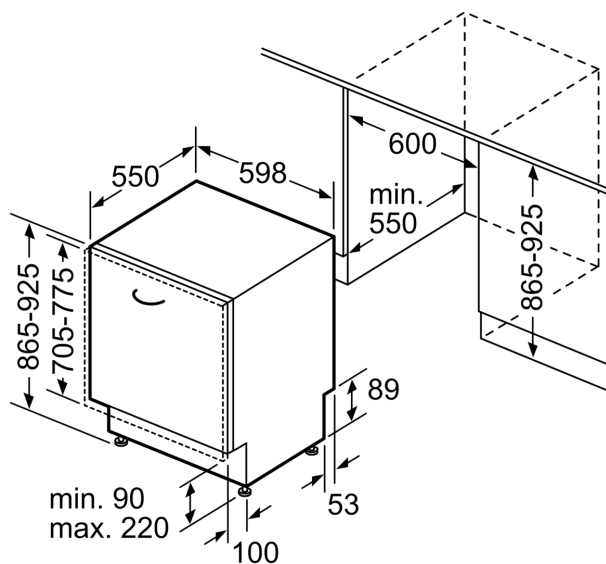

Kenmerken

Technische gegevens

Energieklasse:B
Energieverbruik voor 100 cycli ecoprogramma's: 65 kWh
Maximale aantal plaatsinstellingen: 14
Het waterverbruik van de ecoprogramma's in liters per cyclus: 9.0 l
Programmaduur:3:35 h
Akoestische geluidsemissies:40 dB(A) re 1 pW
Akoestische geluidsemissieklasse: B
Uitvoering:Inbouw
Hoogte van afneembaar bovenblad:0 mm
Afmetingen van het toestel:865 x 598 x 550 mm
Inbouwafmetingen: 865-925 x 600 x 550 mm
Diepte met 90° geopende deur: 1200 mm
In hoogte verstelbare pootjes: Ja - alle vanaf voorzijde
Maximaal instelbare hoogte: 60 mm
Verstelbare sokkel: Horizontaal en verticaal
Nettogewicht: 48.6 kg
Brutogewicht: 50.5 kg
Aansluitvermogen:2400 W
Minimale smeltveiligheid: 10 A
Spanning:220-240 V
Frequentie: 50; 60 Hz
Repair index:9.0
Lengte elektriciteits snoer: 175.0 cm
Type stekker:Schuko-/Gardy. met aarding
Lengte toevoerslang: 165 cm
Lengte afvoerslang: 190 cm
EAN-code: 4242003943717
Type installatie: Volledig geïntegreerd

Technische info en toebehoren

- Trechter om de vaatwasser te vullen met regenererzout
- Dampafschermplaat inbegrepen
- Afmetingen (H x B x D): 86.5 x 59.8 x 55 cm
- Binnenafwerking: Inox

* De garantievoorwaarden kunnen gevonden worden op onze website

iQ700, volledig integreerbare vaatwasser, 60 cm, XXL SX87ZX06CE

Maattekeningen

Afmeting in mm

⚡ stopcontact
() Waarde met verlengingsset

Afmeting in mm