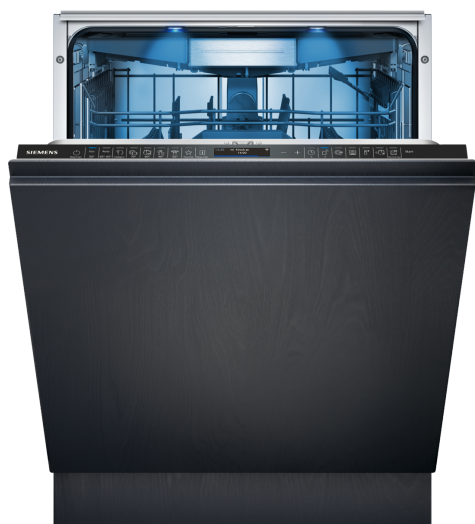

iQ700, volledig integreerbare vaatwasser, 60 cm, XXL SX87ZX06CE

Optionele toebehoren

SZ30B11	Profielen in roestvrij staal 86,5 cm
SZ38B100	Verbindingsset voor gedeelde deurfronten
SZ72010	Aquastopverlenging
SZ73000	Afwashulpset
SZ73010	Klapscharnier
SZ73045	RVS beschermingsstrip, vaatwasser 86,5 cm
SZ73051EU :	
SZ73100	Bestekkorf
SZ73640	Inzetrek voor glazen

Kenmerken

Technische gegevens

Energieklasse:B
Energieverbruik voor 100 cycli ecoprogramma's: 65 kWh
Maximale aantal plaatsinstellingen: 14
Het waterverbruik van de ecoprogramma's in liters per cyclus: 9.0 l
Programmaduur:3:35 h
Akoestische geluidsemissies:40 dB(A) re 1 pW
Akoestische geluidsemissieklasse: B
Uitvoering:Inbouw
Hoogte van afneembaar bovenblad:0 mm
Afmetingen van het toestel:865 x 598 x 550 mm
Inbouwafmetingen: 865-925 x 600 x 550 mm
Diepte met 90° geopende deur: 1200 mm
In hoogte verstelbare pootjes: Ja - alle vanaf voorzijde
Maximaal instelbare hoogte: 60 mm
Verstelbare sokkel: Horizontaal en verticaal
Nettogewicht: 48.6 kg
Brutogewicht: 50.5 kg
Aansluitvermogen:2400 W
Minimale smeltveiligheid: 10 A
Spanning:220-240 V
Frequentie: 50; 60 Hz
Repair index:9.0
Lengte elektriciteits snoer: 175.0 cm
Type stekker:Schuko-/Gardy. met aarding
Lengte toevoerslang: 165 cm
Lengte afvoerslang: 190 cm
EAN-code: 4242003943717
Type installatie: Volledig geïntegreerd

iQ700, volledig integreerbare vaatwasser, 60 cm, XXL SX87ZX06CE

Kenmerken

Verbruik en geluidsniveau

- Energie-efficiëntieklasse¹: B
- Energie²/Waterverbruik³: 65 kWu / 9 liter
- Inhoud: 14 bestekken
- Programmaduur⁴: 3:35 (h:min)
- Geluidsniveau: 40 dB(A) re 1 pW
- Geluidsniveau Silence progr.: 39 dB(A) re 1 pW
- Geluidsefficiëntieklasse: B