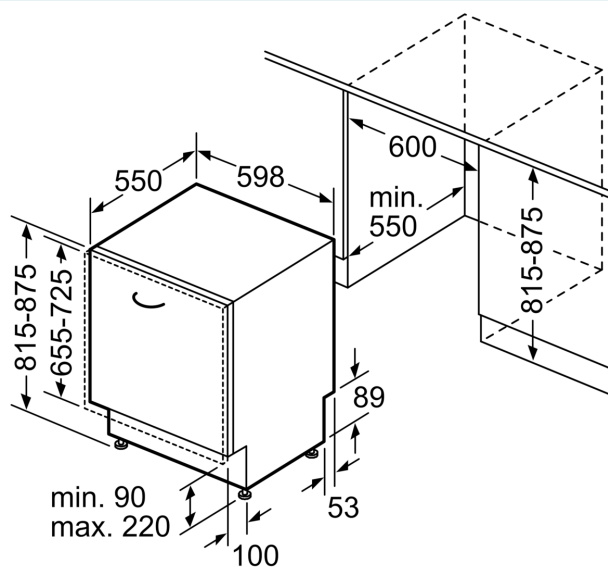

Kenmerken

Technische gegevens

Energieklasse:	B
Energieverbruik voor 100 cycli ecoprogramma's:	64 kWh
Maximale aantal plaatsinstellingen:	13
Het waterverbruik van de ecoprogramma's in liters per cyclus:	9.0 l
Programmaduur:	3:35 h
Akoestische geluidsemissies:	40 dB(A) re 1 pW
Akoestische geluidsemissieklasse:	B
Uitvoering:	Inbouw
Hoogte van afneembaar bovenblad:	0 mm
Afmetingen van het toestel:	815 x 598 x 550 mm
Inbouwafmetingen:	815-875 x 600 x 550 mm
Diepte met 90° geopende deur:	1150 mm
In hoogte verstelbare pootjes:	Ja - alle vanaf voorzijde
Maximaal instelbare hoogte:	60 mm
Verstelbare sokkel:	Horizontaal en verticaal
Nettogewicht:	46.1 kg
Brutogewicht:	48.0 kg
Aansluitvermogen:	2400 W
Minimale smeltveiligheid:	10 A
Spanning:	220-240 V
Frequentie:	50; 60 Hz
Repair index:	9.0
Lengte elektriciteits snoer:	175.0 cm
Type stekker:	Schuko-/Gardy. met aarding
Lengte toevoerslang:	165 cm
Lengte afvoerslang:	190 cm
EAN-code:	4242003947180
Type installatie:	Volledig geïntegreerd

Technische info en toebehoren

- Metalen flessenhouder (2x) inbegrepen
- Trechter om de vaatwasser te vullen met regenererzout
- Dampafschermplaat inbegrepen
- Afmetingen (H x B x D): 81.5 x 59.8 x 55 cm
- Binnenafwerking: Inox

⁴ Duur van het programma Eco 50 °C

iQ500, volledig integreerbare
 vaatwasser, 60 cm
 SN65ZX21BE

Maattekeningen

Afmeting in mm

⏏ stopcontact
 () Waarde met verlengingsset

Afmeting in mm