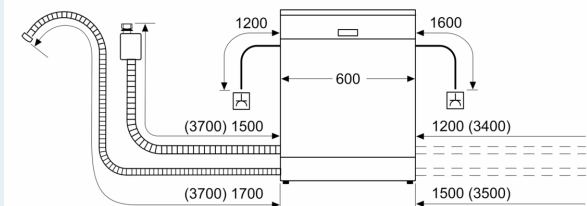

Technische info en toebehoren

- Metalen flessenhouder (2x) inbegrepen
- Trechter om de vaatwasser te vullen met regenererzout
- Dampafschermplaat inbegrepen
- Afmetingen (H x B x D): 81.5 x 59.8 x 55 cm
- Binnenafwerking: Inox

⁴ Duur van het programma Eco 50 °C

iQ500, volledig integreerbare
 vaatwasser, 60 cm
 SN65ZX21BE

Maattekeningen

Afmeting in mm

⏏ stopcontact
 () Waarde met verlengingsset

Afmeting in mm