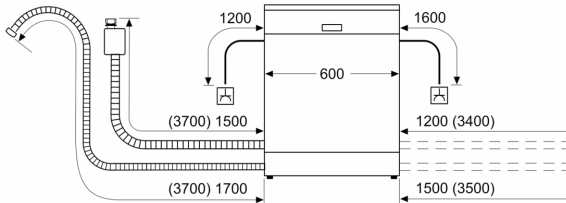

Technische gegevens

Energieklasse:B
Energieverbruik voor 100 cycli ecoprogramma's: 65 kWh
Maximale aantal plaatsinstellingen: 14
Het waterverbruik van de ecoprogramma's in liters per cyclus: ...	9.0 l
Programmaduur: 3:35 h
Akoestische geluidsemissies:42 dB(A) re 1 pW
Akoestische geluidsemissieklasse:B
Type constructie: Vrijstaand
Hoogte van afneembaar bovenblad: 30 mm
Afmetingen van het toestel: 845 x 600 x 600 mm
Diepte met 90° geopende deur: 1155 mm
In hoogte verstelbare pootjes: Ja - alle
Maximaal instelbare hoogte: 20 mm
Verstelbare sokkel: Nee
Nettogewicht: 52.1 kg
Brutogewicht: 53.7 kg
Aansluitvermogen: 2400 W
Minimale smeltveiligheid: 10 A
Spanning: 220-240 V
Frequentie: 50; 60 Hz
Lengte elektriciteits snoer: 175.0 cm
Type stekker: Schuko-/Gardy. met aarding
Lengte toevoerslang: 165 cm
Lengte afvoerslang: 190 cm
EAN-code: 4242005382347
Type installatie: Vrijstaand met onderbouw mogelijkheid

Display en bediening

- Bedieningspaneel met tekstbedrukking (engels)
- Resttijdaanduiding in minuten

Afmetingen

- Afmetingen (H x B x D): 84.5 x 60 x 60 cm

¹ Schaal van energie efficiëntieklasse van A tot G

Serie 4, vrijstaande vaatwasser, 60 cm, roestvrij staal kleurig gelakt SMS4EMI06E

Afmeting in mm

⏏ stopcontact
() Waarde met verlengingsset