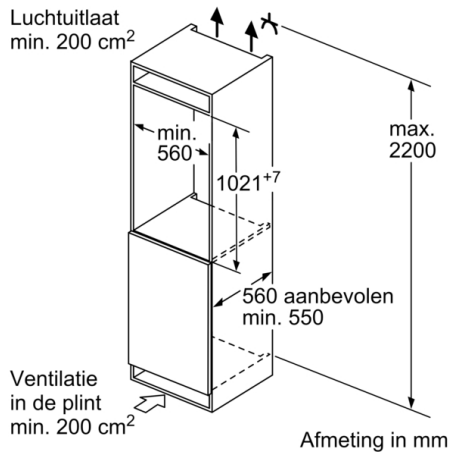

Afmeting in mm
Aanbeveling tussenruimtes voor vlakscharnier

	F	R	X
	16-19	0-3	2,5
	20	0-1	3
	21	0-1	3
	22	2-3	2,5
	22	0	4
		1	3,5
		2-3	3

De in de tabel aanbevolen tussenruimtes moeten worden aangehouden, om een botsingsvrije opening van de apparaatdeuren te waarborgen en beschadiging aan keukenmeubels te vermijden.

Maximaal toelaatbaar gewicht van de meubelfronten
Gemonteerde meubelfronten, welke het toegestane gewicht overschrijden, kunnen leiden tot beschadigingen en de werking van het scharnier beïnvloeden

Δ Gewicht
A: Apparaatdeurhoogte inclusief scharnieren in mm
B: Ongedempt scharnier, meubelfront in kg
C: Gedempt scharnier, meubelfront in kg

	A	B	C
	1500-1750	22	22
	720-1400	19	19
	A1	15	19
	A2	15	19