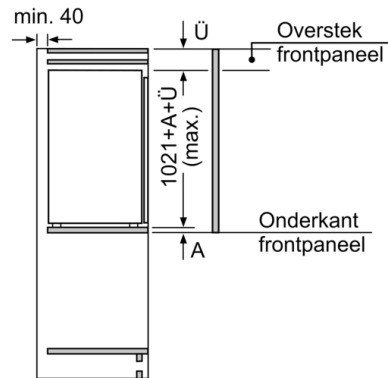

Serie 4, Integreerbare koelkast, 102.5 x 56 cm, flat hinge KIR31EFE0

Afmeting in mm

Afmeting in mm