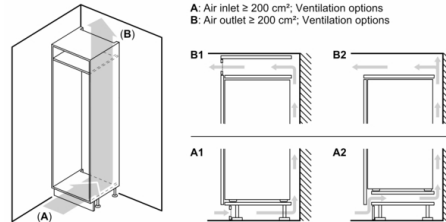

Afmeting in mm
Aanbeveling tussenruimtes voor vlakscharnier

	F	R	X
	16-19	0-3	2,5
	20	0-1	3
	21	0-1	3
	22	2-3	2,5
	22	0	4
		1	3,5
		2-3	3

De in de tabel aanbevolen tussenruimtes moeten worden aangehouden, om een botsingsvrije opening van de apparaatdeuren te waarborgen en beschadiging aan keukenmeubels te vermijden.

Maximaal toelaatbaar gewicht van de meubelfronten
Gemonteerde meubelfronten, welke het toegestane gewicht overschrijden, kunnen leiden tot beschadigingen en de werking van het scharnier beïnvloeden

Δ Gewicht
A: Apparaatdeurhoogte inclusief scharnieren in mm
B: Ongedempt scharnier, meubelfront in kg
C: Gedempt scharnier, meubelfront in kg

	A	B	C
	1500-1750	22	22
	720-1400	19	19
	A1	15	19
	A2	15	19