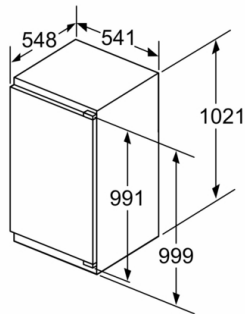

Serie 4, Integreerbare koelkast, 102.5 x 56 cm, flat hinge KIR31EFE0

Afmeting in mm

Afmeting in mm