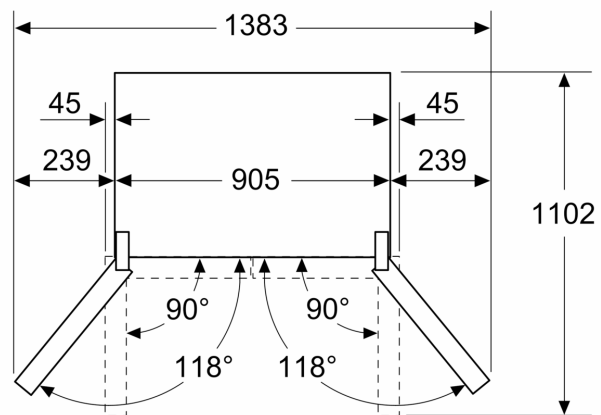

Toebehoren

- 300 cm lange watertoevoerslang

Optionele toebehoren

Afmetingen

- Afmetingen toestel (H x B x D): 183 x 90.5 x 73.1 cm

**Serie 6, Vrijstaande
koel-vriescombinatie French Door,
183 x 90.5 cm, Geborsteld staal
AntiFingerprint
KFD96APEA**

Afmeting in mm

A: Het front is instelbaar van 1830–1847 mm, wanneer de frontstelvoeten volledig zijn uitgedraaid

Afmeting in mm

Afmeting in mm

A	a	b
≤ 600	0	0
600 < A ≤ 650	45	45
650 < A ≤ 700	60	60
> 700	239	239

A: Meubel- of werkbladdiepte

B: Wand
Laden kunnen worden uitgetrokken en verwijderd met de deur open tot 90°

Afmeting in mm

A: Het front is instelbaar van 1830–1847 mm, wanneer de frontstelvoeten volledig zijn uitgedraaid
B: Voeg 25 mm toe voor vaste afstandstukken op de achterkant
C: Positie wateraansluiting