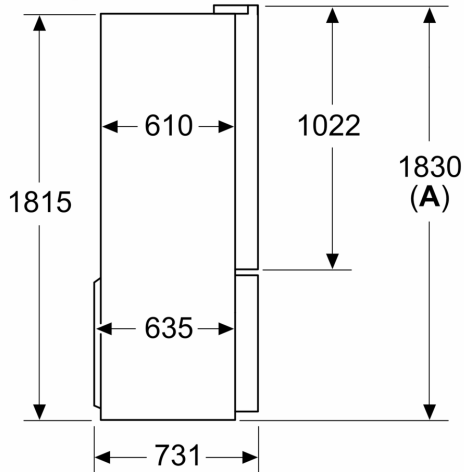

Toebehoren

- 300 cm lange watertoevoerslang

Optionele toebehoren

Afmetingen

- Afmetingen toestel (H x B x D): 183 x 90.5 x 73.1 cm

**Serie 6, Vrijstaande
koel-vriescombinatie French Door,
183 x 90.5 cm, Geborsteld staal
AntiFingerprint
KFD96APEA**

Afmeting in mm

A: Het front is instelbaar van 1830–1847 mm, wanneer de frontstelvoeten volledig zijn uitgedraaid

Afmeting in mm

Afmeting in mm

A	a	b
≤ 600	0	0
600 < A ≤ 650	45	45
650 < A ≤ 700	60	60
> 700	239	239

A: Meubel- of werkbladdiepte

B: Wand
Laden kunnen worden uitgetrokken en verwijderd met de deur open tot 90°

Afmeting in mm

A: Het front is instelbaar van 1830–1847 mm, wanneer de frontstelvoeten volledig zijn uitgedraaid
B: Voeg 25 mm toe voor vaste afstandstukken op de achterkant
C: Positie wateraansluiting