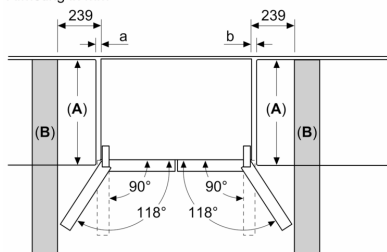

Toebehoren

- 300 cm lange watertoevoerslang

Optionele toebehoren

Afmetingen

- Afmetingen toestel (H x B x D): 183 x 90.5 x 73.1 cm

**Serie 6, Vrijstaande
koel-vriescombinatie French Door,
183 x 90.5 cm, Geborsteld staal
AntiFingerprint
KFD96APEA**

Afmeting in mm

A: Het front is instelbaar van 1830–1847 mm, wanneer de frontstelvoeten volledig zijn uitgedraaid

Afmeting in mm

Afmeting in mm

A	a	b
≤ 600	0	0
600 < A ≤ 650	45	45
650 < A ≤ 700	60	60
> 700	239	239

A: Meubel- of werkbladdiepte

B: Wand
Laden kunnen worden uitgetrokken en verwijderd met de deur open tot 90°

Afmeting in mm

A: Het front is instelbaar van 1830–1847 mm, wanneer de frontstelvoeten volledig zijn uitgedraaid
B: Voeg 25 mm toe voor vaste afstandstukken op de achterkant
C: Positie wateraansluiting