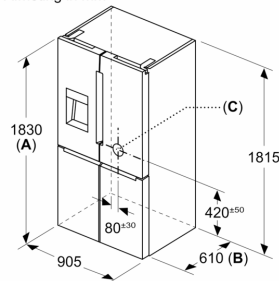

Toebehoren

- 300 cm lange watertoevoerslang

Optionele toebehoren

Afmetingen

- Afmetingen toestel (H x B x D): 183 x 90.5 x 73.1 cm

**Serie 6, Vrijstaande
koel-vriescombinatie French Door,
183 x 90.5 cm, Geborsteld staal
AntiFingerprint
KFD96APEA**

Afmeting in mm

A: Het front is instelbaar van 1830–1847 mm, wanneer de frontstelvoeten volledig zijn uitgedraaid

Afmeting in mm

Afmeting in mm

A	a	b
≤ 600	0	0
600 < A ≤ 650	45	45
650 < A ≤ 700	60	60
> 700	239	239

A: Meubel- of werkbladdiepte

B: Wand
Laden kunnen worden uitgetrokken en verwijderd met de deur open tot 90°

Afmeting in mm

A: Het front is instelbaar van 1830–1847 mm, wanneer de frontstelvoeten volledig zijn uitgedraaid
B: Voeg 25 mm toe voor vaste afstandstukken op de achterkant
C: Positie wateraansluiting