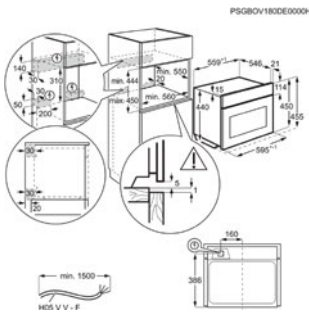

Inbouw (HxBxD) in mm 450x560x550

Kleur Pure Black

Netto inhoud (L) 43

Afm. (HxBxD) in mm 455x595x567

Aansluitwaarde (W) 3000

Max. vermogen grill (W) 1900

Heteluchtoven met microgolven EVL6E46Z

Advies verkoopprijs €1.099,99 | Multi Hetelucht | BlackGlass line

Inbouw (HxBxD) in mm 450x560x550

Kleur zwart

Netto inhoud (L) 43

Afm. (HxBxD) in mm 455x595x567

Aansluitwaarde (W) 3000

Max. vermogen grill (W) 1900

Heteluchtoven met microgolven KVLFE46K

Advies verkoopprijs €1.079,99 | Multi Hetelucht

Inbouw (HxBxD) in mm 450x560x550

Kleur zwart

Netto inhoud (L) 43

Afm. (HxBxD) in mm 455x595x567

Aansluitwaarde (W) 3000

Max. vermogen grill (W) 1900