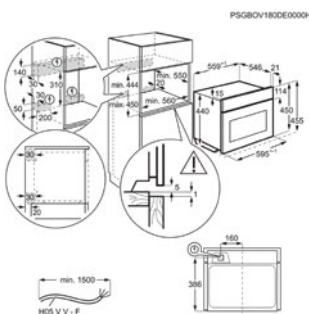

Inbouw (HxBxD) in mm 450x560x550

Kleur zwart

Netto inhoud (L) 43

Afm. (HxBxD) in mm 455x595x567

Aansluitwaarde (W) 3000

Max. vermogen grill (W) 1900

Heteluchtoven met microgolven KVLFE46K

Advies verkoopprijs €1.079,99 | Multi Hetelucht

Inbouw (HxBxD) in mm 450x560x550

Kleur zwart

Netto inhoud (L) 43

Afm. (HxBxD) in mm 455x595x567

Aansluitwaarde (W) 3000

Max. vermogen grill (W) 1900