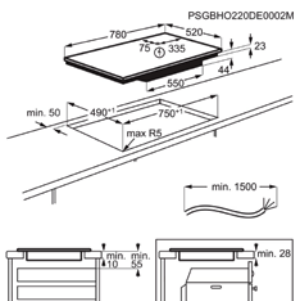

Afm. (BxD) in mm 810x520

Inbouw (HxBxD) in mm 44x750x490

Aansluitwaarde (W) 7350

Voltage (V) 220-240 / 400V2N

Langte aansluitsnoer (m) 1.5

Totaal vermogen gas (W)

Inductiekookplaat TO84IB0BFB

AEG

Afm. (BxD) in mm 780x520

Inbouw (HxBxD) in mm 44x750x490

Aansluitwaarde (W) 7200

Voltage (V) 220-240 / 400V2N

Langte aansluitsnoer (m) 1.5

Totaal vermogen gas (W)

Inductiekookplaat TO74IB0BFB

AEG

Adviesprijs €749,00 | Flex Cooking - Brugfunctie - 71cm - past in nis 56cm - EXCLUSIV

- > Inductiekookplaat
- > Hob2Hood®: bediening van de dampkap via de kookplaat
- > Brugfunctie: combineert twee kookzones
- > Boosterfunctie
- > Pauze-functie
- > Automatische panherkenning
- > FlexPower Management: geschikt voor zowel 1- als 2-fase aansluiting
- > Digitale aanduidingen voor iedere zone
- > Restwarmte indicatie
- > Kinderbeveiliging
- > Akoestisch signaal met SoundOff optie
- > Automatische opwarmfunctie
- > CountUp timer
- > Eco Timer
- > Vergrendelingstoets

Afm. (BxD) in mm 710x520

Inbouw (HxBxD) in mm 44x560x490

Aansluitwaarde (W) 7200

Voltage (V) 220-240 / 400V2N

Langte aansluitsnoer (m) 1.5

Totaal vermogen gas (W)