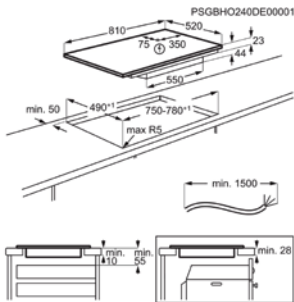

Afm. (BxD) in mm 810x520

Inbouw (HxBxD) in mm 44x750x490

Aansluitwaarde (W) 7350

Voltage (V) 220-240 / 400V2N

Langte aansluitsnoer (m) 1.5

Totaal vermogen gas (W)

Inductiekookplaat TO84IB0BFB

AEG

Adviesprijs €949,00 | Flex Cooking - Brugfunctie - EXCLUSIV

- > Inductiekookplaat
- > Afgeschuinde randen
- > DirekTouch bediening
- > Hob2Hood®: bediening van de dampkap via de kookplaat
- > Zone L. voor: 2300 / 3200W / 210mm
- > Zone L. achter: 2300 / 3200W / 210mm
- > Zone M. voor: 1400 / 2500W / 145mm
- > Zone R. achter: 2300 / 3600W / 240mm
- > Brugfunctie: combineert twee kookzones
- > Boosterfunctie
- > Pauze-functie
- > Automatische panherkenning
- > FlexPower Management: geschikt voor zowel 1- als 2-fase aansluiting
- > Digitale aanduidingen voor iedere zone
- > Restwarmte indicatie

Afm. (BxD) in mm 780x520

Inbouw (HxBxD) in mm 44x750x490

Aansluitwaarde (W) 7200

Voltage (V) 220-240 / 400V2N

Langte aansluitsnoer (m) 1.5

Totaal vermogen gas (W)

Inductiekookplaat TO74IB0BFB

AEG

Afm. (BxD) in mm 710x520

Inbouw (HxBxD) in mm 44x560x490

Aansluitwaarde (W) 7200

Voltage (V) 220-240 / 400V2N

Langte aansluitsnoer (m) 1.5

Totaal vermogen gas (W)