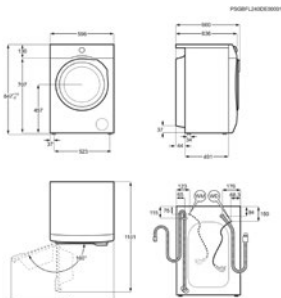

HxBxD in mm 847x597x660(max)

Max. capaciteit (kg) 9.0

Energieklasse A

Verbruik 100 cycli Eco (kWh) 49

Klasse drogen B

Geluidsniveau ((dB)A) 75

Energy Class

Wasmachine LR63XR844

HxBxD in mm 847x596x602(max)

Max. capaciteit (kg) 8.0

Energieklasse A

Verbruik 100 cycli Eco (kWh) 47

Klasse drogen B

Geluidsniveau ((dB)A) 74

Energy Class