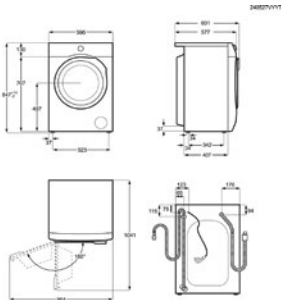

HxBxD in mm 847x596x602(max)

Max. capaciteit (kg) 8.0

Energieklasse A

Verbruik 100 cycli Eco (kWh) 42

Klasse drogen A

Geluidsniveau ((dB)A) 76

Energy Class

Wasmachine LR63XQ944

HxBxD in mm 847x597x660(max)

Max. capaciteit (kg) 9.0

Energieklasse A

Verbruik 100 cycli Eco (kWh) 49

Klasse drogen B

Geluidsniveau ((dB)A) 75

Energy Class

Wasmachine LR63XR844

HxBxD in mm 847x596x602(max)

Max. capaciteit (kg) 8.0

Energieklasse A

Verbruik 100 cycli Eco (kWh) 47

Klasse drogen B

Geluidsniveau ((dB)A) 74

Energy Class