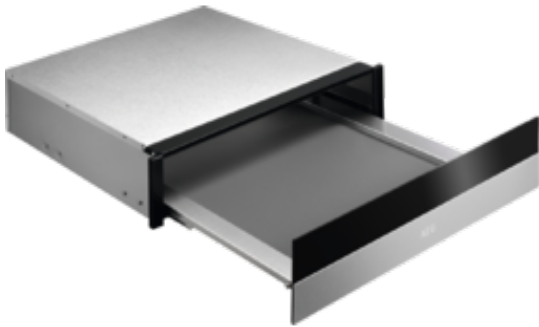

KDK911420M BI_Drawer

De nette bewaaroplossing

De inbouwlade verzinkt met uw andere kasten, voor een vlakke, naadloze afwerking. De ruime lade biedt voldoende plaats voor kook- en baktoebehoren, waardoor het aanrecht vrij en opgeruimd blijft.

Borden en serviesgoed veilig opbergen, met de inbouwlade

Houd het aanrecht vrij en creëer meer ruimte in uw keuken met de inbouwlade, waar borden van elk formaat in passen. Het ingebouwde voorpaneel verzinkt met uw andere kasten, voor een vlakke, naadloze afwerking.

De inbouwlade stopt uw glaswerk weg

Houd het aanrecht vrij en creëer meer ruimte in uw keuken met de inbouwlade, waar u uw glaswerk en mokken in kunt opbergen. Het bevestigde voorpaneel verzinkt met uw andere kasten, voor een vlakke, naadloze afwerking.

Meer voordelen :

- Schalen en pannen uit het zicht met deze inbouwlade.
- Berg sous-vide-zakken op in de inbouwlade.
- Bewaar koffiebonen in de inbouwlade.

Kenmerken :

- Inbouwlade
- Laadcapaciteit voor max. 6 borden, afhankelijk van de grootte
- Gemakkelijke Push Pull opening
- Vingervlekvrije inox
- Combineerbaar met de 60 cm en 45 cm compact range ovens van AEG