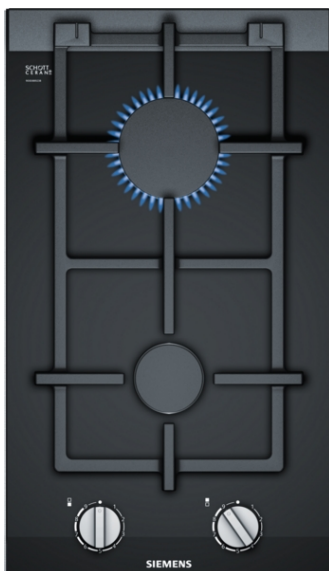

iQ700, Domino Gas kookplaat, 30 cm, Glaskeramisch ER3A6BB70

Gaskookplaat met stepFlame Technology voor nauwkeurige bediening van de vlam in negen standen.

- ✓ stepFlame technologie – Nauwkeurige vlamcontrole met negen verschillende instellingen.
- ✓ Vaatwasbestendige pannendragers – Bespaar tijd bij het reinigen van de kookplaat.
- ✓ Compatibel met biomethaan – Voed uw gaskookplaat met hernieuwbaar biomethaan.
- ✓ Designbrander - bijzonder vlak in vergelijking met standaardbranders.
- ✓ Bijzonder hittebestendig en makkelijk te reinigen - het moderne vitrokeramische oppervlak.