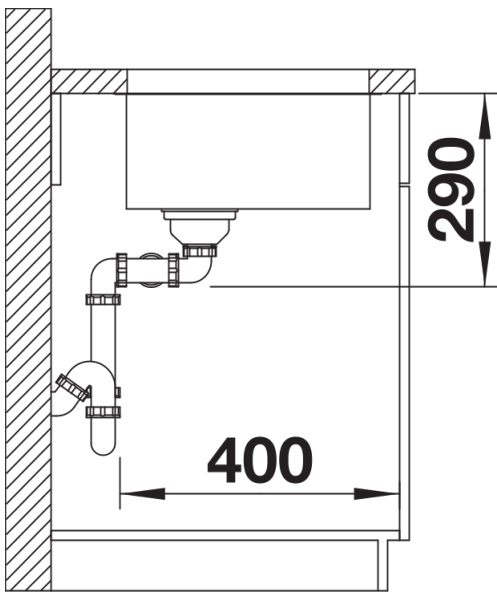

Planningsinformatie

- Voor de installatie van een keukenkraan, afloopbediening of afwasmiddeldispenser in een laminaat werkblad heeft u een flexibele afdichtband nodig, art.nr. 120 055.||Let op de uitsnijdingsmaten voor de betreffende installatiemethode.

Inbegrepen bij levering

- Plaatsbesparend afloopgarnituur
- 2 x InFino korfventiel 3 ½"
- bevestigingsset

Details

Bovenaanzicht

Uitgesneden

Vooranzicht

Zijaanzicht