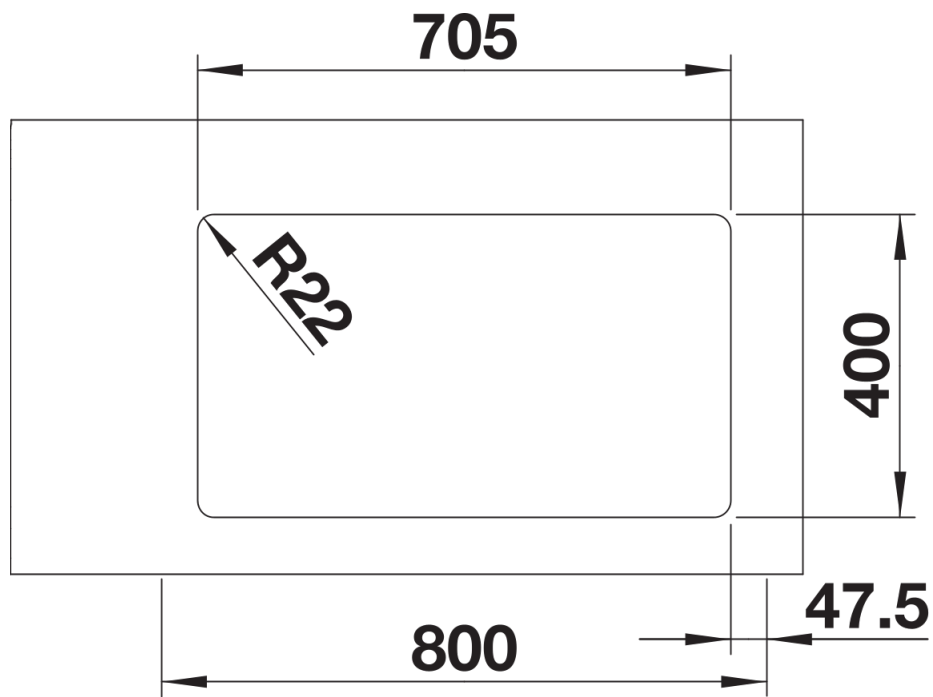

Uitgesneden