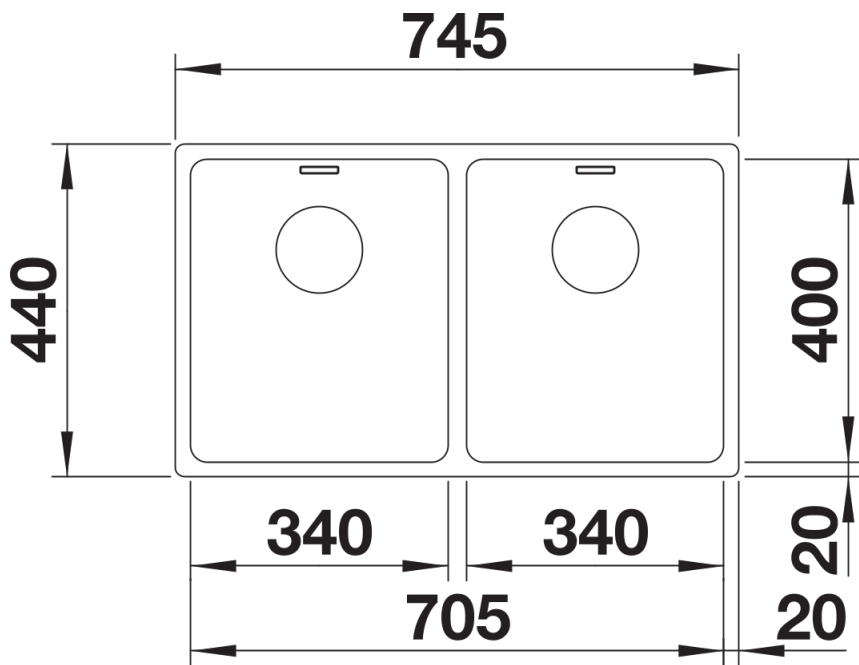

Bovenaanzicht