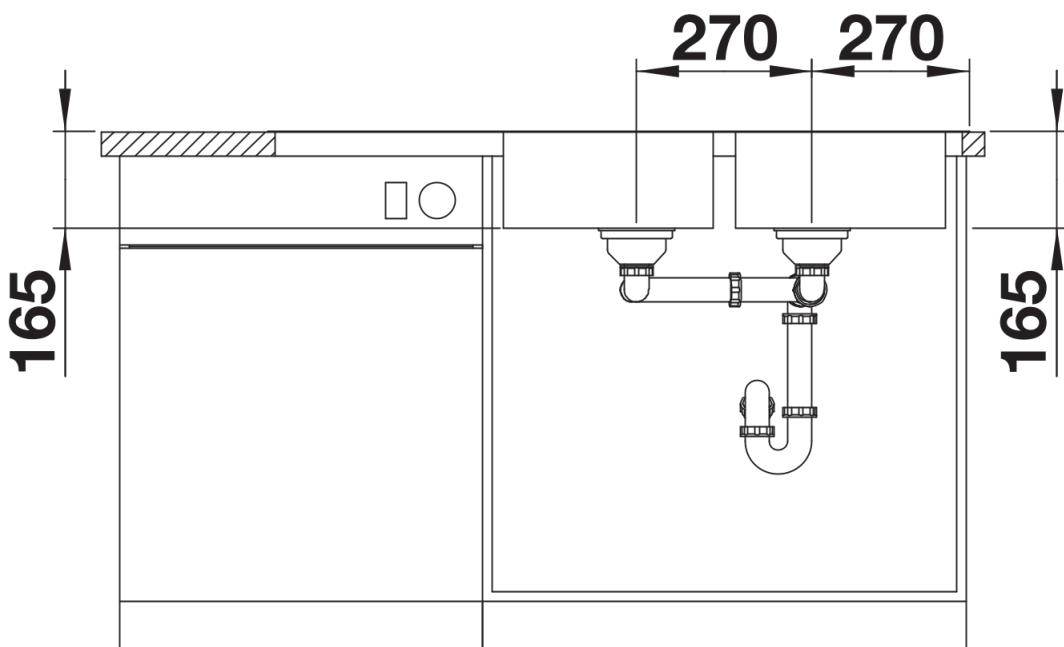

Technische productfiche LANTOS 8 S-IF Compact

Item nr. 519713

Voordelen

- Veelzijdige spoeltafelfamilie met helder design
- Met vlakke IF-rand voor klassieke inbouw of vlakbouwmontage
- Twee grote bakken voor verhoogd spoelcomfort
- Spoeltafel omkeerbaar
- Korfventielen 3 ½"

Planningsinformatie

- Uitsnijdingsmaten voor alle inbouwvarianten zijn te vinden op onze website.

Inbegrepen bij levering

- Plaatsbesparend afloopgarnituur
- 2 x korfventiel 3 ½" met afloopbediening (draaiknop) voor 1 bak

Details

Bovenaanzicht

Uitgesneden

Vooranzicht

Zijaanzicht