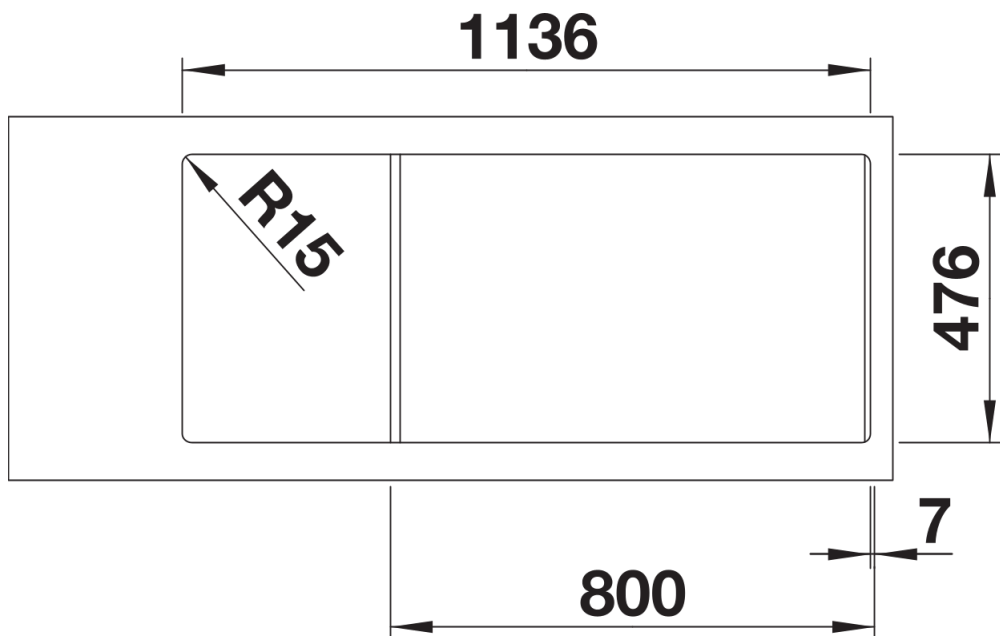

Technische productfiche LANTOS 8 S-IF Compact

Item nr. 519713

Voordelen

- Veelzijdige spoeltafelfamilie met helder design
- Met vlakke IF-rand voor klassieke inbouw of vlakbouwmontage
- Twee grote bakken voor verhoogd spoelcomfort
- Spoeltafel omkeerbaar
- Korfventielen 3 ½"

Planningsinformatie

- Uitsnijdingsmaten voor alle inbouwvarianten zijn te vinden op onze website.

Inbegrepen bij levering

- Plaatsbesparend afloopgarnituur
- 2 x korfventiel 3 ½" met afloopbediening (draaiknop) voor 1 bak

Details

Bovenaanzicht

Uitgesneden

Vooranzicht

Zijaanzicht