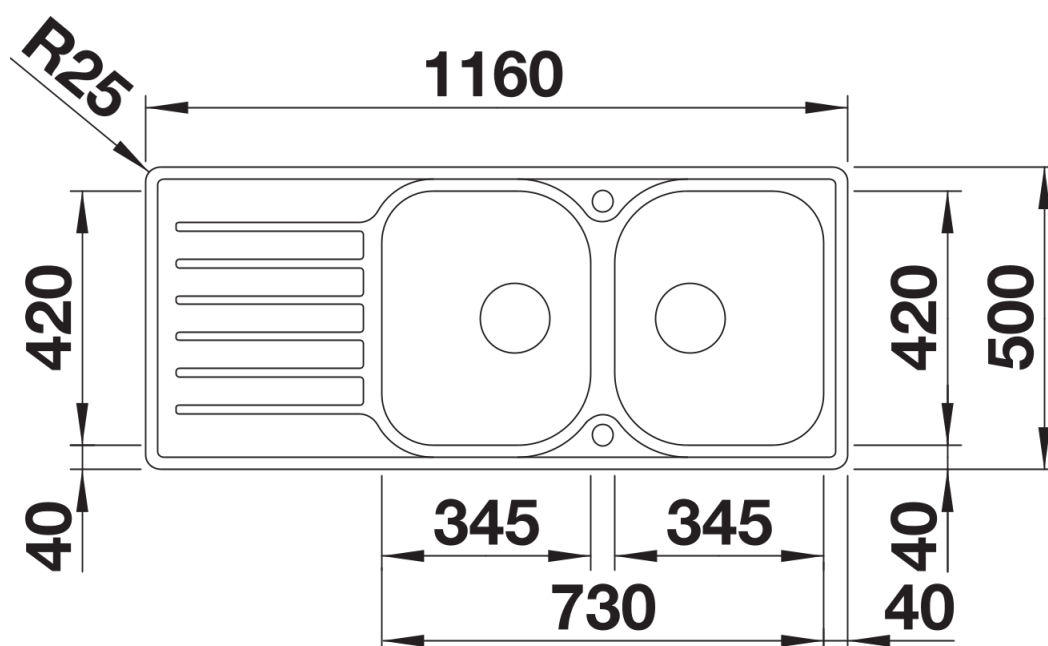

Technische productfiche LANTOS 8 S-IF Compact

Item nr. 519713

Voordelen

- Veelzijdige spoeltafelfamilie met helder design
- Met vlakke IF-rand voor klassieke inbouw of vlakbouwmontage
- Twee grote bakken voor verhoogd spoelcomfort
- Spoeltafel omkeerbaar
- Korfventielen 3 ½"

Planningsinformatie

- Uitsnijdingsmaten voor alle inbouwvarianten zijn te vinden op onze website.

Inbegrepen bij levering

- Plaatsbesparend afloopgarnituur
- 2 x korfventiel 3 ½" met afloopbediening (draaiknop) voor 1 bak

Details

Bovenaanzicht

Uitgesneden

Vooranzicht

Zijaanzicht