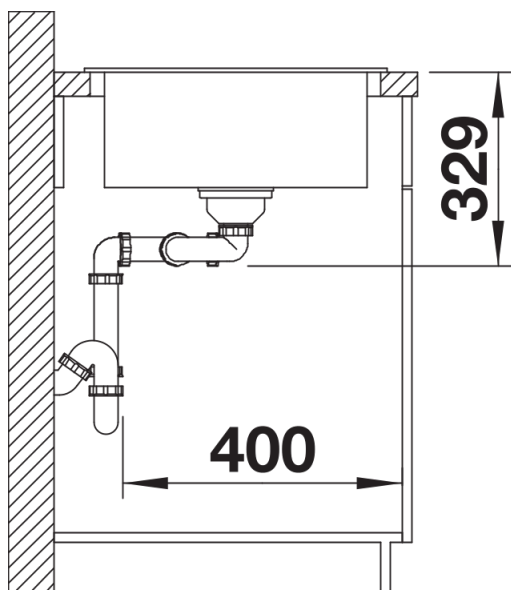

Technische productfiche SONA 8 S

Item nr. 519705

Voordelen

- Modern, onafhankelijk ontwerp
- Twee ruime bakken van dezelfde grootte voor maximaal spoelcomfort
- Harmonieus geïntegreerde, bijkomende lagere afloop uit SILGRANIT
- Royale, opvallende kraanrichel
- Voor de 80 cm onderkast
- Spoeltafel omkeerbaar

Uitgesneden

Vooraanzicht

Zijaanzicht