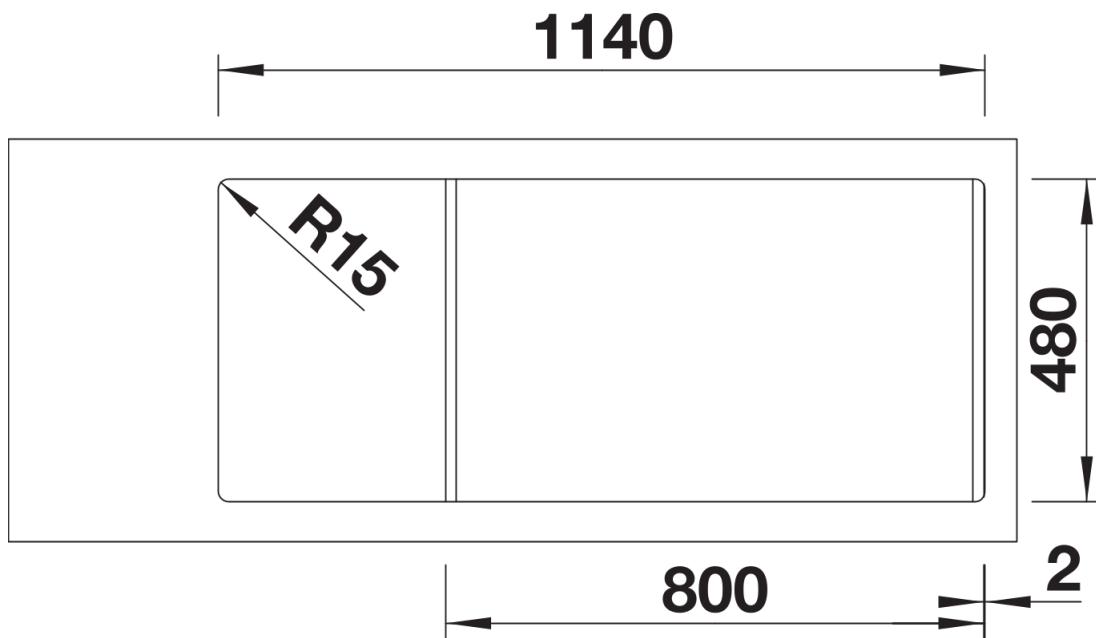

Technische productfiche SONA 8 S

Item nr. 519705

Voordelen

- Modern, onafhankelijk ontwerp
- Twee ruime bakken van dezelfde grootte voor maximaal spoelcomfort
- Harmonieus geïntegreerde, bijkomende lagere afloop uit SILGRANIT
- Royale, opvallende kraanrichel
- Voor de 80 cm onderkast
- Spoeltafel omkeerbaar

Uitgesneden

Vooraanzicht

Zijaanzicht