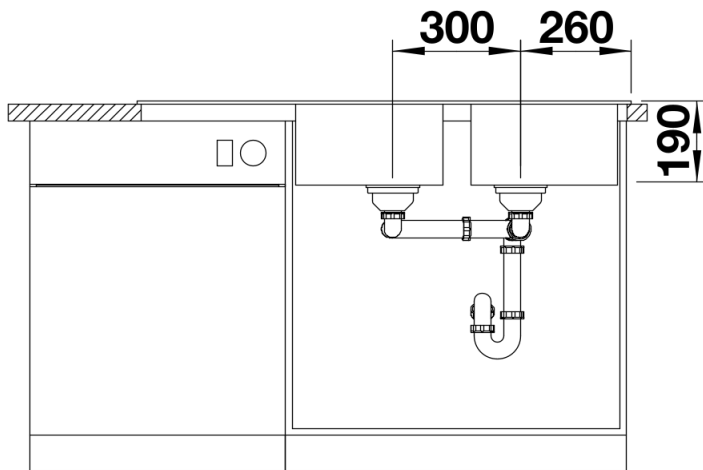

Technische productfiche SONA 8 S

Item nr. 519705

Voordelen

- Modern, onafhankelijk ontwerp
- Twee ruime bakken van dezelfde grootte voor maximaal spoelcomfort
- Harmonieus geïntegreerde, bijkomende lagere afloop uit SILGRANIT
- Royale, opvallende kraanrichel
- Voor de 80 cm onderkast
- Spoeltafel omkeerbaar

Uitgesneden

Vooraanzicht

Zijaanzicht