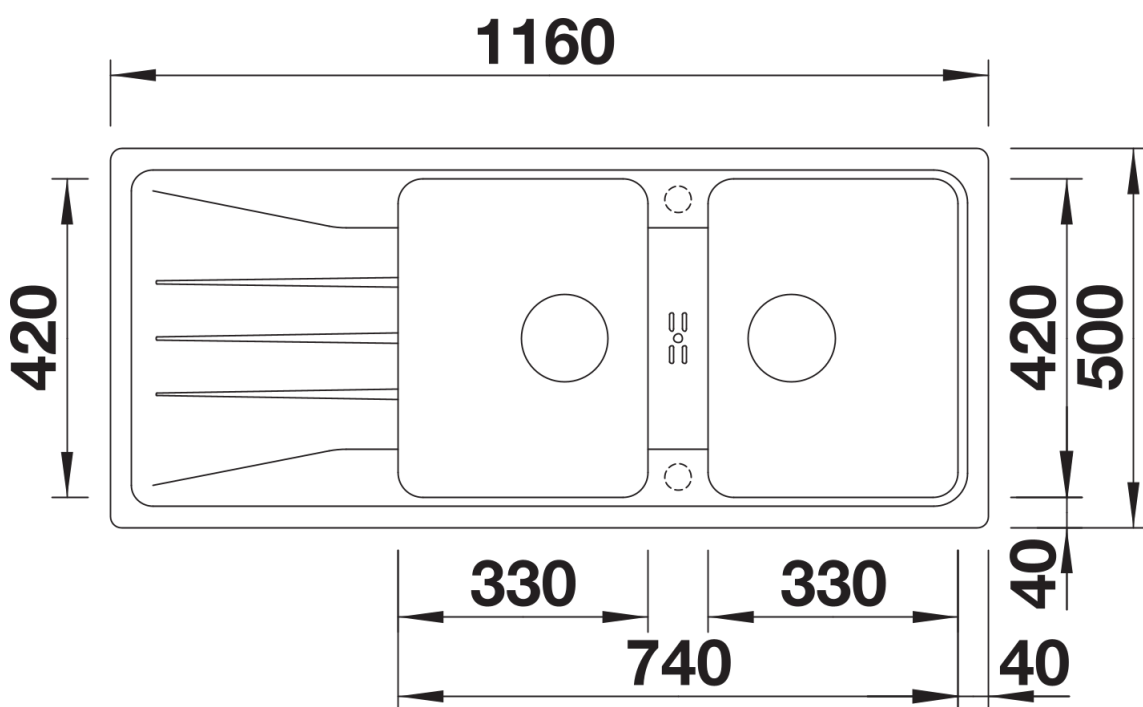

Inbegrepen bij levering

- Plaatsbesparend afloopgarnituur
- 2 x korfventiel 3 ½"

Details

Bovenaanzicht