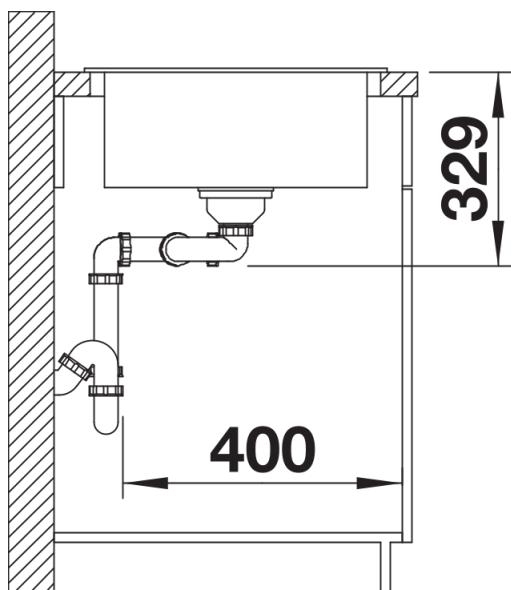

Technische productfiche SONA 8 S

Item nr. 519701

Voordelen

- Modern, onafhankelijk ontwerp
- Twee ruime bakken van dezelfde grootte voor maximaal spoelcomfort
- Harmonieus geïntegreerde, bijkomende lagere afloop uit SILGRANIT
- Royale, opvallende kraanrichel
- Voor de 80 cm onderkast
- Spoeltafel omkeerbaar

Uitgesneden

Vooraanzicht

Zijaanzicht