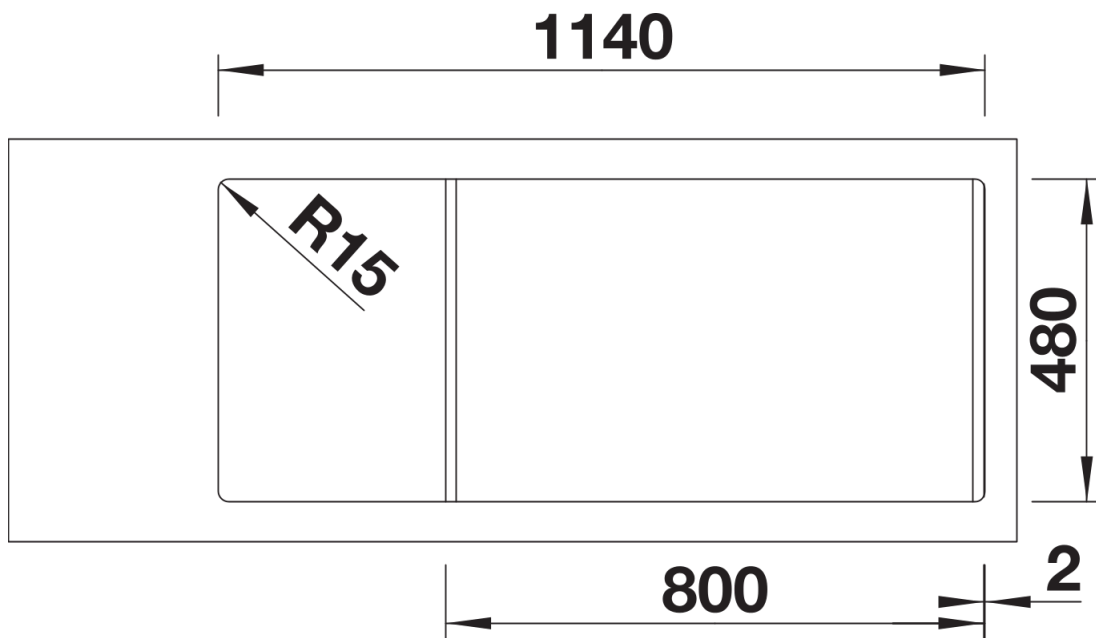

Technische productfiche SONA 8 S

Item nr. 519701

Voordelen

- Modern, onafhankelijk ontwerp
- Twee ruime bakken van dezelfde grootte voor maximaal spoelcomfort
- Harmonieus geïntegreerde, bijkomende lagere afloop uit SILGRANIT
- Royale, opvallende kraanrichel
- Voor de 80 cm onderkast
- Spoeltafel omkeerbaar

Uitgesneden

Vooraanzicht

Zijaanzicht