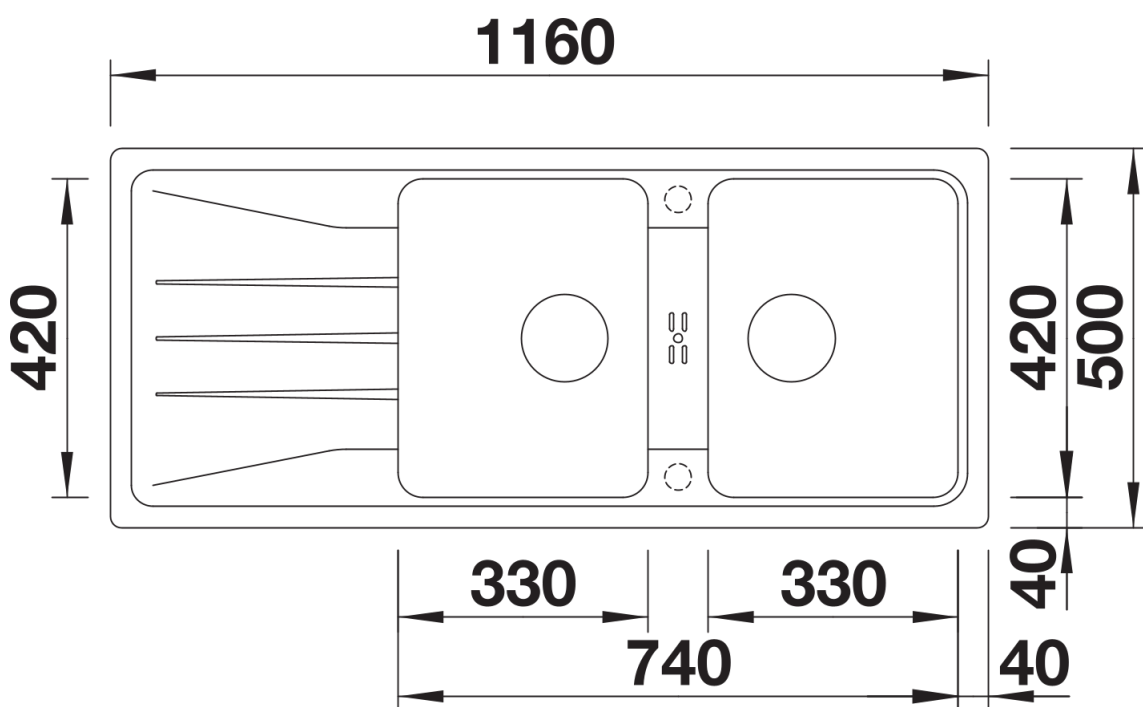

Inbegrepen bij levering

- Plaatsbesparend afloopgarnituur
- 2 x korfventiel 3 1/2"

Details

Bovenaanzicht