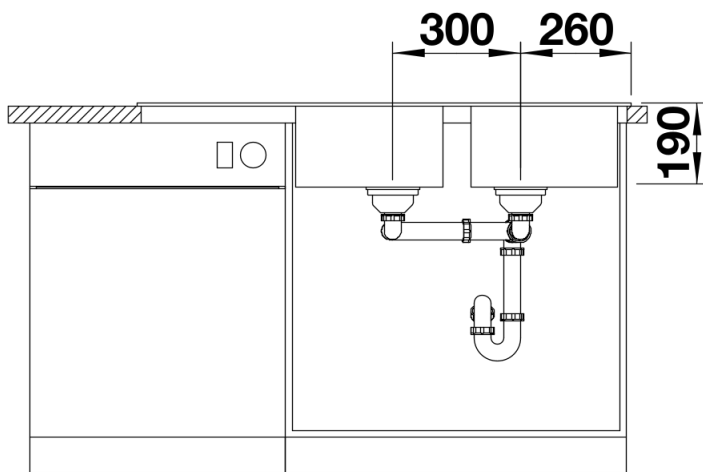

Technische productfiche SONA 8 S

Item nr. 519701

Voordelen

- Modern, onafhankelijk ontwerp
- Twee ruime bakken van dezelfde grootte voor maximaal spoelcomfort
- Harmonieus geïntegreerde, bijkomende lagere afloop uit SILGRANIT
- Royale, opvallende kraanrichel
- Voor de 80 cm onderkast
- Spoeltafel omkeerbaar

Uitgesneden

Vooraanzicht

Zijaanzicht