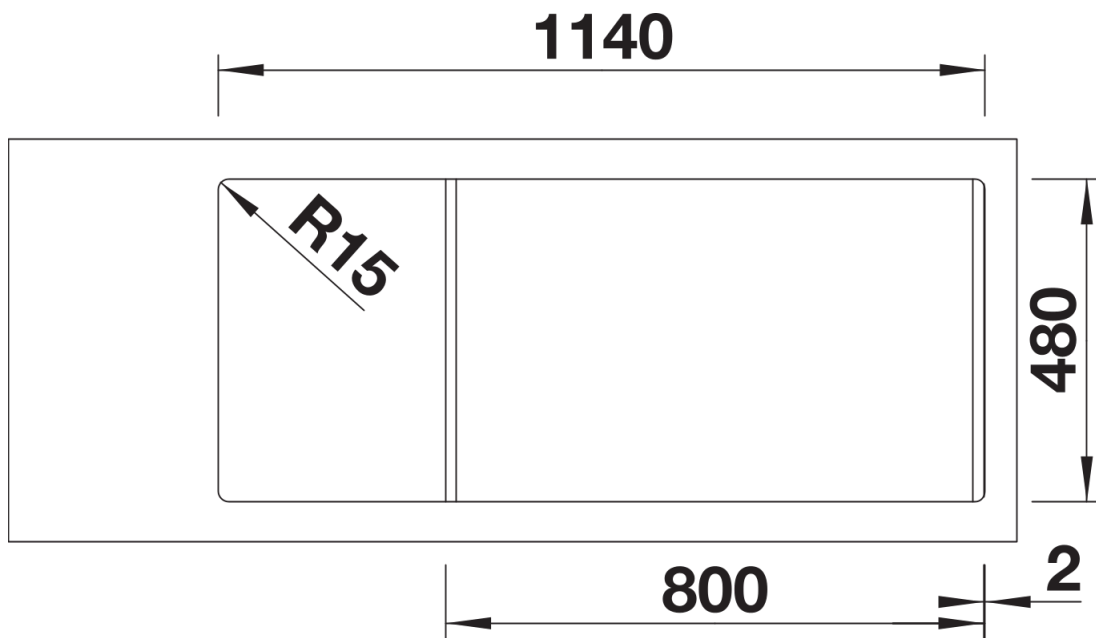

Technische productfiche SONA 8 S

Item nr. 519698

Voordelen

- Modern, onafhankelijk ontwerp
- Twee ruime bakken van dezelfde grootte voor maximaal spoelcomfort
- Harmonieus geïntegreerde, bijkomende lagere afloop uit SILGRANIT
- Royale, opvallende kraanrichel
- Voor de 80 cm onderkast
- Spoeltafel omkeerbaar

Uitgesneden

Vooraanzicht

Zijaanzicht