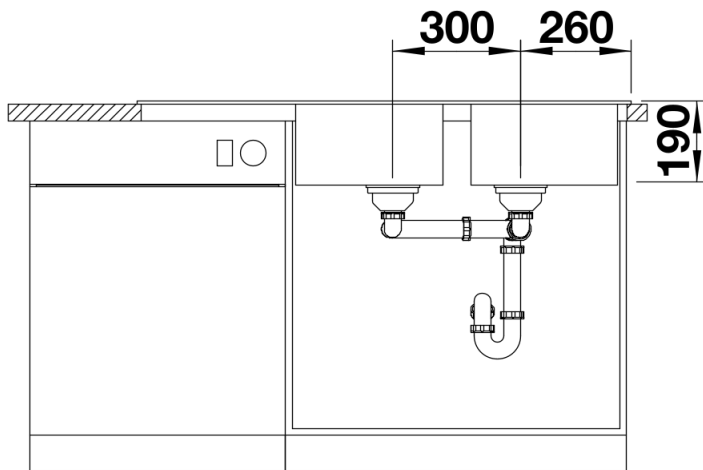

Technische productfiche SONA 8 S

Item nr. 519698

Voordelen

- Modern, onafhankelijk ontwerp
- Twee ruime bakken van dezelfde grootte voor maximaal spoelcomfort
- Harmonieus geïntegreerde, bijkomende lagere afloop uit SILGRANIT
- Royale, opvallende kraanrichel
- Voor de 80 cm onderkast
- Spoeltafel omkeerbaar

Uitgesneden

Vooraanzicht

Zijaanzicht