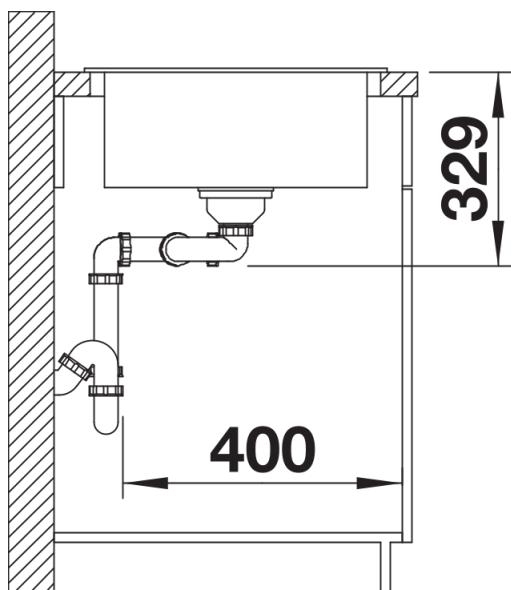

Technische productfiche SONA 8 S

Item nr. 519698

Voordelen

- Modern, onafhankelijk ontwerp
- Twee ruime bakken van dezelfde grootte voor maximaal spoelcomfort
- Harmonieus geïntegreerde, bijkomende lagere afloop uit SILGRANIT
- Royale, opvallende kraanrichel
- Voor de 80 cm onderkast
- Spoeltafel omkeerbaar

Uitgesneden

Vooraanzicht

Zijaanzicht