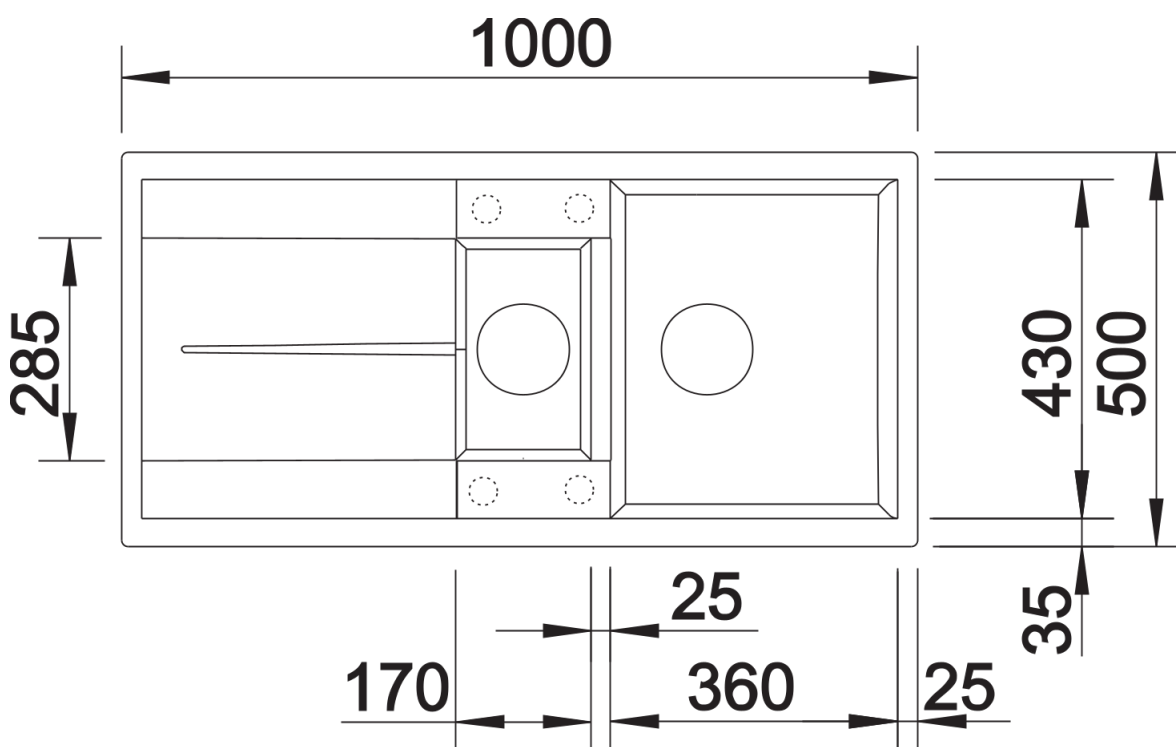

Technische productfiche METRA 6 S

Item nr. 517355

Voordelen

- Jong, rechtlijnig design
- Aantrekkelijk assortiment spoelbakken in de gemiddelde prijsklasse
- De ongeëvenaarde bakcapaciteit biedt veel plaats
- De extra bak biedt een hoge mate van comfort
- Functioneel verlek kan ook als werkblad worden gebruikt
- Esthetisch vlak randontwerp
- Spoeltafel omkeerbaar

Details

Bovenaanzicht

Uitgesneden

Vooraanzicht

Zijaanzicht