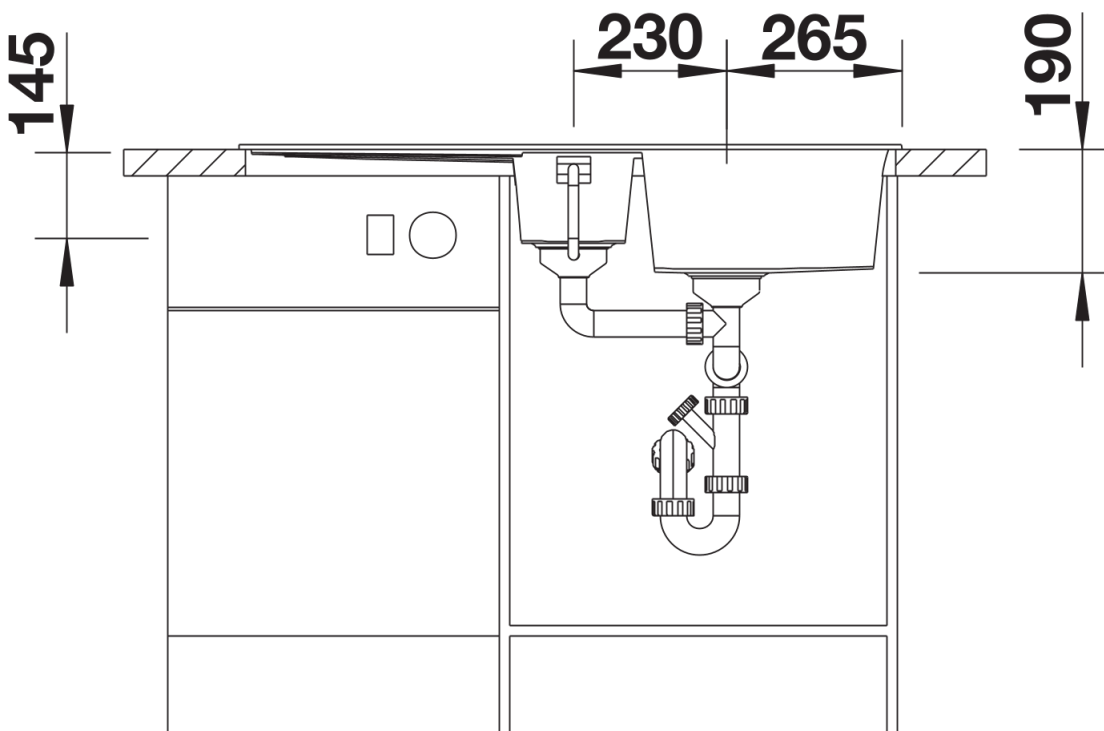

Technische productfiche METRA 6 S

Item nr. 517355

Voordelen

- Jong, rechtlijnig design
- Aantrekkelijk assortiment spoelbakken in de gemiddelde prijsklasse
- De ongeëvenaarde bakcapaciteit biedt veel plaats
- De extra bak biedt een hoge mate van comfort
- Functioneel verlek kan ook als werkblad worden gebruikt
- Esthetisch vlak randontwerp
- Spoeltafel omkeerbaar

Details

Bovenaanzicht

Uitgesneden

Vooraanzicht

Zijaanzicht