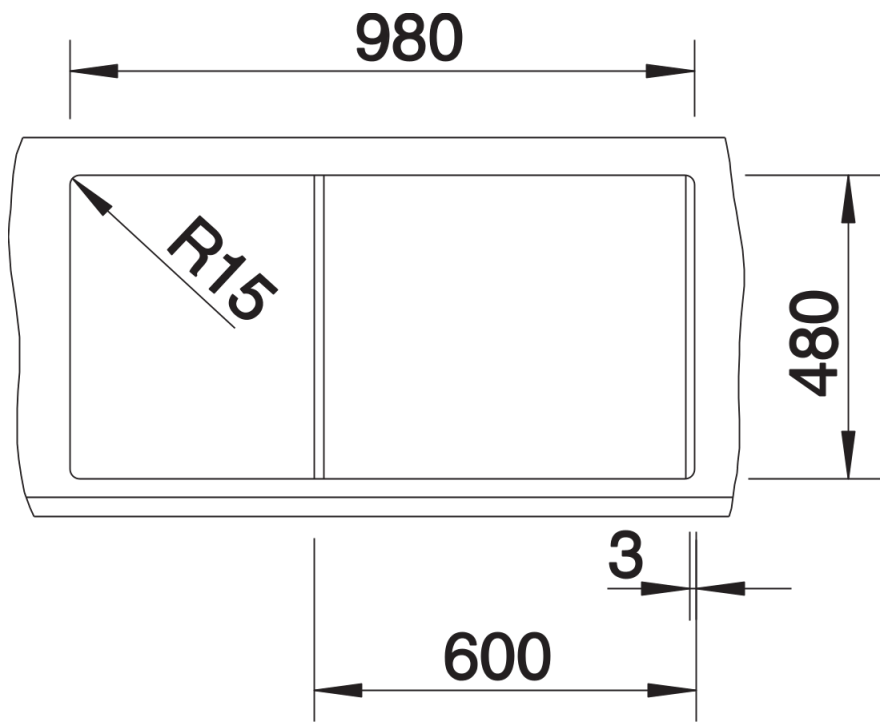

Technische productfiche METRA 6 S

Item nr. 517355

Voordelen

- Jong, rechtlijnig design
- Aantrekkelijk assortiment spoelbakken in de gemiddelde prijsklasse
- De ongeëvenaarde bakcapaciteit biedt veel plaats
- De extra bak biedt een hoge mate van comfort
- Functioneel verlek kan ook als werkblad worden gebruikt
- Esthetisch vlak randontwerp
- Spoeltafel omkeerbaar

Details

Bovenaanzicht

Uitgesneden

Vooraanzicht

Zijaanzicht