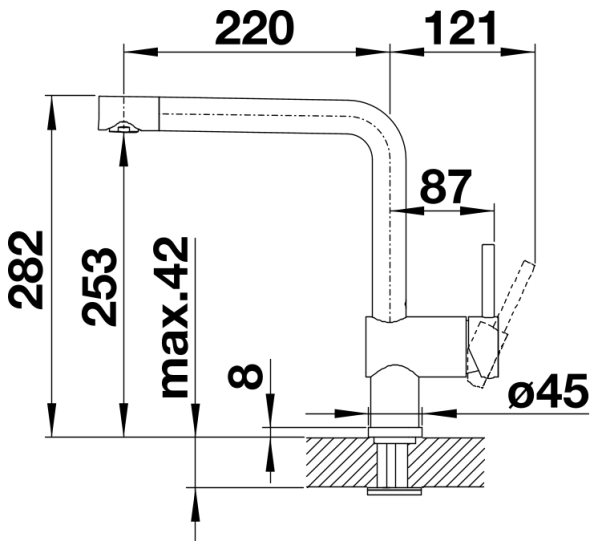

## Inbegrepen bij levering

---

- Uitloop 360° draaibaar
- Kraangat met Ø 35 mm nodig
- Cartouche met keramische schijven
- Flexibele aansluitslangen van 450 mm lang en met  $\frac{3}{8}$ " moer voor eenvoudige montage
- Gepatenteerde straalbreker/sproeier voor verminderde kalkaanslag
- Stabilisatieplaat voor betere standvastigheid van de kraan op roestvrij stalen spoel tafels
- LGA Certificaat
- DVGW Certificaat

## Draaibereik

Zijaanzicht