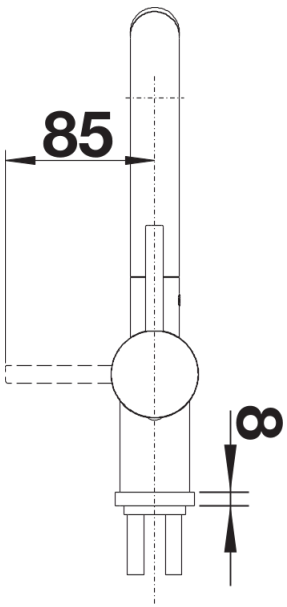

## Inbegrepen bij levering

---

- Uitloop 360° draaibaar
- Kraangat met Ø 35 mm nodig
- Cartouche met keramische schijven
- Flexibele aansluitslangen van 450 mm lang en met  $\frac{3}{8}$ " moer voor eenvoudige montage
- Gepatenteerde straalbreker/sproeier voor verminderde kalkaanslag
- Stabilisatieplaat voor betere standvastigheid van de kraan op roestvrij stalen spoel tafels
- LGA Certificaat
- DVGW Certificaat

## Draaibereik

Zijaanzicht