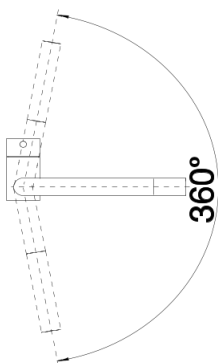

## Inbegrepen bij levering

---

- Uitloop 360° draaibaar
- Kraangat met Ø 35 mm nodig
- Cartouche met keramische schijven
- Flexibele aansluitslangen van 450 mm lang en met  $\frac{3}{8}$ " moer voor eenvoudige montage
- Gepatenteerde straalbreker/sproeier voor verminderde kalkaanslag
- Stabilisatieplaat voor betere standvastigheid van de kraan op roestvrij stalen spoel tafels
- LGA Certificaat
- DVGW Certificaat

## Draaibereik

Zijaanzicht