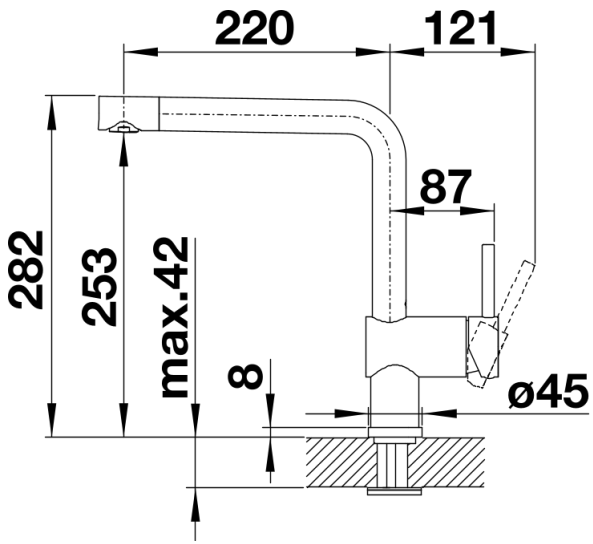

## Inbegrepen bij levering

---

- Uitloop 360° draaibaar
- Kraangat met Ø 35 mm nodig
- Cartouche met keramische schijven
- Flexibele aansluitslangen van 450 mm lang en met  $\frac{3}{8}$ " moer voor eenvoudige montage
- Gepatenteerde straalbreker/sproeier voor verminderde kalkaanslag
- Stabilisatieplaat voor betere standvastigheid van de kraan op roestvrij stalen spoel tafels
- LGA Certificaat
- DVGW Certificaat

## Draaibereik

Zijaanzicht