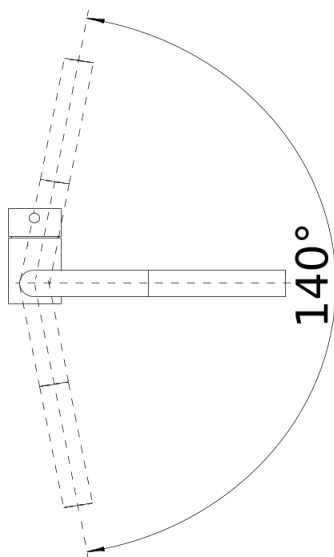

Kleuren

Beschikbare kleuren

silgranit-zwart
antraciet
alumetallic
rock grey
silgranit-wit
jasmijn
tartufo
café

SILGRANIT-Look café

Inbegrepen bij levering

- Uitloop 140° draaibaar
- Kraangat van \varnothing 35 mm vereist
- Cartouche met keramische schijven
- Met metaal omwikkelde sproeislang
- Flexibele aansluitslangen van 450 mm lang en met $\frac{3}{8}$ " moer voor eenvoudige montage
- Gepatenteerde straalbreker/sproeier voor verminderde kalkaanslag
- Stabilisatieplaat voor betere standvastigheid van de kraan op roestvrij stalen spoel tafels
- Met terugslagklep en aldus beveiligd tegen terugslag, in overeenkomst met EN 1717 (Certificaat Belgaqua)
- LGA Certificaat
- DVGW Certificaat

Details

Draaibereik

Zijaanzicht