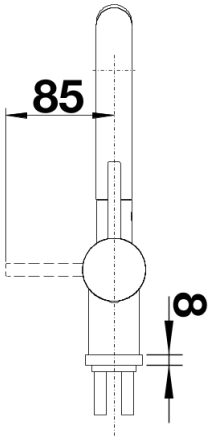

Kleuren

Beschikbare kleuren

silgranit-zwart
antraciet
alumetallic
rock grey
silgranit-wit
jasmijn
tartufo
café

SILGRANIT-Look café

Inbegrepen bij levering

- Uitloop 140° draaibaar
- Kraangat van \varnothing 35 mm vereist
- Cartouche met keramische schijven
- Met metaal omwikkelde sproeislang
- Flexibele aansluitslangen van 450 mm lang en met $\frac{3}{8}$ " moer voor eenvoudige montage
- Gepatenteerde straalbreker/sproeier voor verminderde kalkaanslag
- Stabilisatieplaat voor betere standvastigheid van de kraan op roestvrij stalen spoel tafels
- Met terugslagklep en aldus beveiligd tegen terugslag, in overeenkomst met EN 1717 (Certificaat Belgaqua)
- LGA Certificaat
- DVGW Certificaat

Details

Draaibereik

Zijaanzicht