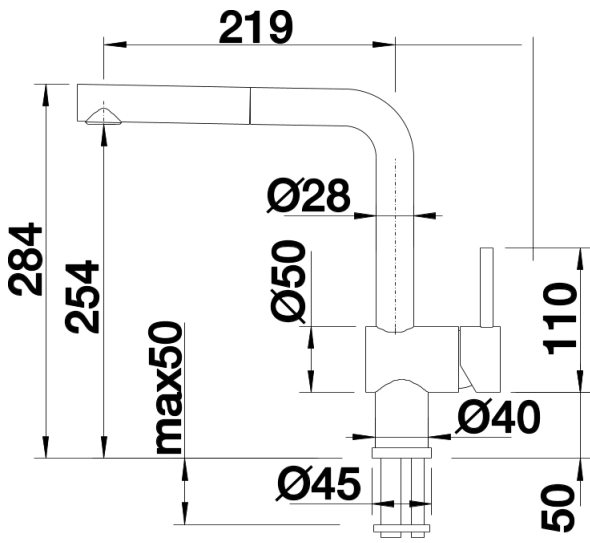

Kleuren

Beschikbare kleuren

silgranit-zwart
antraciet
alumetallic
rock grey
silgranit-wit
jasmijn
tartufo
café

SILGRANIT-Look café

Inbegrepen bij levering

- Uitloop 140° draaibaar
- Kraangat van \varnothing 35 mm vereist
- Cartouche met keramische schijven
- Met metaal omwikkelde sproeislang
- Flexibele aansluitslangen van 450 mm lang en met $\frac{3}{8}$ " moer voor eenvoudige montage
- Gepatenteerde straalbreker/sproeier voor verminderde kalkaanslag
- Stabilisatieplaat voor betere standvastigheid van de kraan op roestvrij stalen spoel tafels
- Met terugslagklep en aldus beveiligd tegen terugslag, in overeenkomst met EN 1717 (Certificaat Belgaqua)
- LGA Certificaat
- DVGW Certificaat

Details

Draaibereik

Zijaanzicht