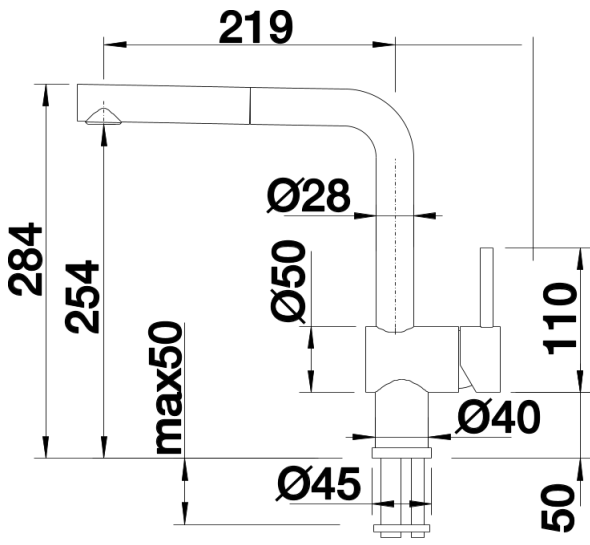

## Technische productfiche LINUS-S

Item nr. 516692

## Inbegrepen bij levering

---

- Uitloop 140° draaibaar
- Kraangat van  $\varnothing$  35 mm vereist
- Cartouche met keramische schijven
- Met metaal omwikkelde sproeislang
- Flexibele aansluitslangen van 450 mm lang en met  $\frac{3}{8}$ " moer voor eenvoudige montage
- Gepatenteerde straalbreker/sproeier voor verminderde kalkaanslag
- Stabilisatieplaat voor betere standvastigheid van de kraan op roestvrij stalen spoel tafels
- Met terugslagklep en aldus beveiligd tegen terugslag, in overeenkomst met EN 1717 (Certificaat Belgaqua)
- LGA Certificaat
- DVGW Certificaat

## Details

---

Draaibereik

Zijaanzicht