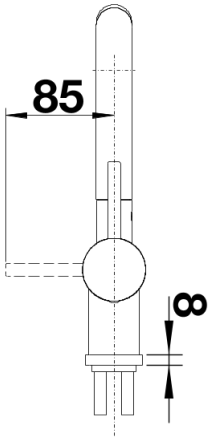

## Inbegrepen bij levering

---

- Uitloop 140° draaibaar
- Kraangat van  $\varnothing$  35 mm vereist
- Cartouche met keramische schijven
- Met metaal omwikkelde sproeislang
- Flexibele aansluitslangen van 450 mm lang en met  $\frac{3}{8}$ " moer voor eenvoudige montage
- Gepatenteerde straalbreker/sproeier voor verminderde kalkaanslag
- Stabilisatieplaat voor betere standvastigheid van de kraan op roestvrij stalen spoel tafels
- Met terugslagklep en aldus beveiligd tegen terugslag, in overeenkomst met EN 1717 (Certificaat Belgaqua)
- LGA Certificaat
- DVGW Certificaat

## Details

---

Draaibereik

Zijaanzicht