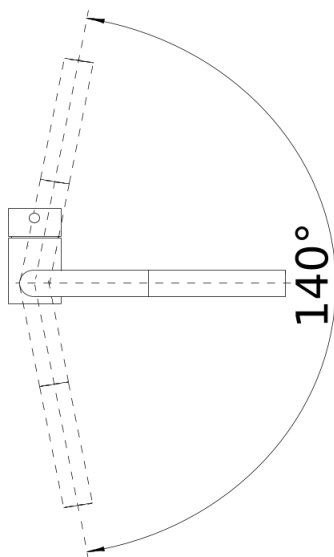

## Inbegrepen bij levering

---

- Uitloop 140° draaibaar
- Kraangat van  $\varnothing$  35 mm vereist
- Cartouche met keramische schijven
- Met metaal omwikkelde sproeislang
- Flexibele aansluitslangen van 450 mm lang en met  $\frac{3}{8}$ " moer voor eenvoudige montage
- Gepatenteerde straalbreker/sproeier voor verminderde kalkaanslag
- Stabilisatieplaat voor betere standvastigheid van de kraan op roestvrij stalen spoel tafels
- Met terugslagklep en aldus beveiligd tegen terugslag, in overeenkomst met EN 1717 (Certificaat Belgaqua)
- LGA Certificaat
- DVGW Certificaat

## Details

---

Draaibereik

Zijaanzicht