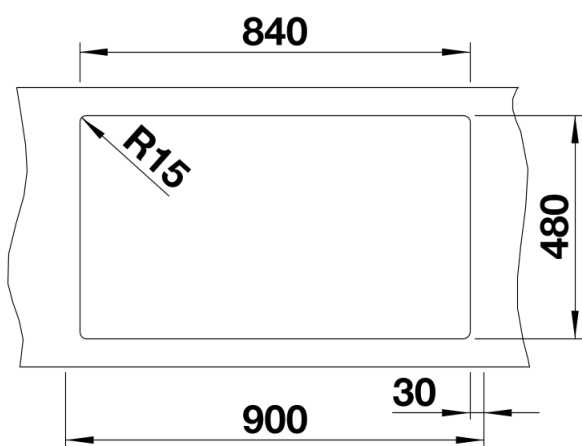

Technische productfiche ZIA 9

Item nr. 516683

Voordelen

- Modern design met klare lijnvoering
- Rechthoekige buitenomtrek, geaccentueerd door de smalle rand
- Ruime spoeltafel met dubbele bak in SILGRANIT, voor comfortabel parallel werken

Uitgesneden

Vooranzicht

Zijaanzicht