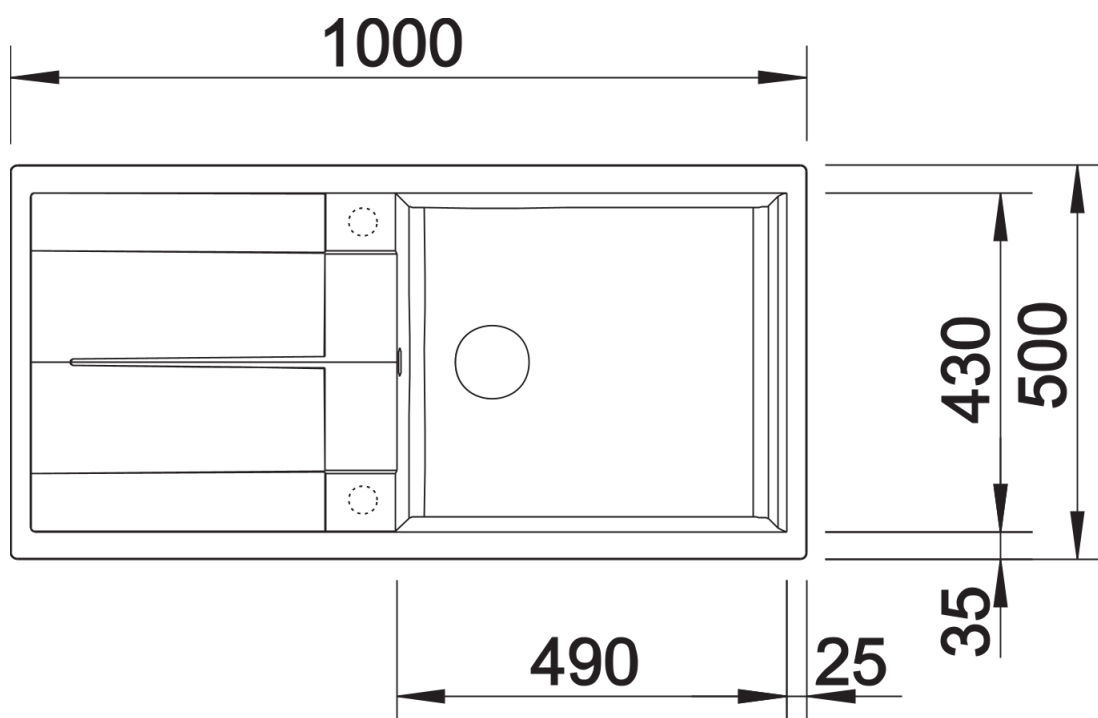

Technische productfiche METRA XL 6 S

Item nr. 515279

Voordelen

- Jong, rechtlijnig design
- Aantrekkelijk assortiment spoelbakken in de gemiddelde prijsklasse
- De ongeëvenaarde bakcapaciteit biedt veel plaats
- Functioneel verlek kan ook als werkblad worden gebruikt
- Esthetisch vlak randontwerp
- Spoeltafel omkeerbaar

Inbegrepen bij levering

- Plaatsbesparend afloopgarnituur
- korfventiel 3 ½" met afloopbediening (draaiknop)

Details

Bovenaanzicht

Uitgesneden

Vooraanzicht

Zijaanzicht