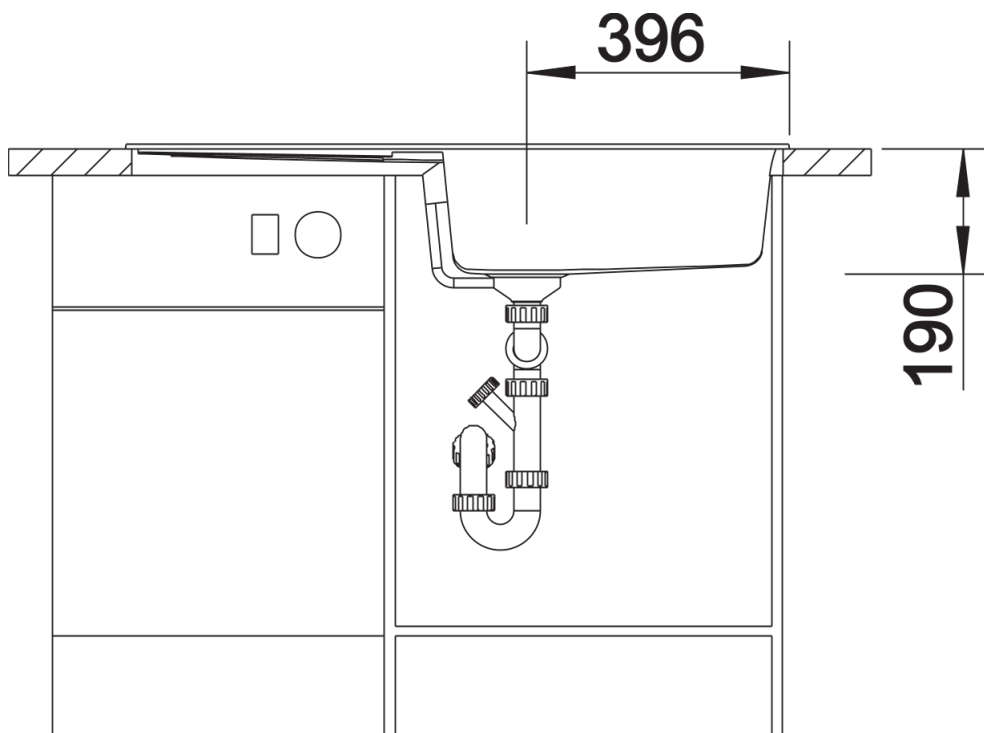

Inbegrepen bij levering

- Plaatsbesparend afloopgarnituur
- korfventiel 3 ½" met afloopbediening (draaiknop)

Details

Bovenaanzicht

Uitgesneden

Vooraanzicht

Zijaanzicht