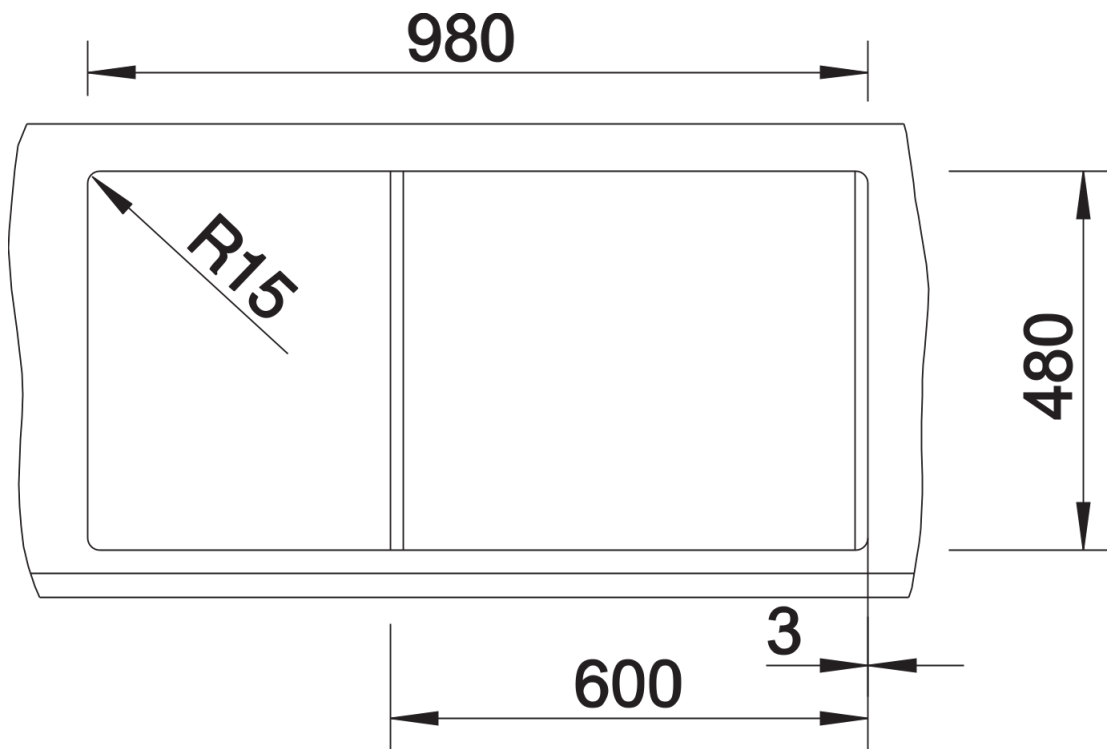

Uitgesneden