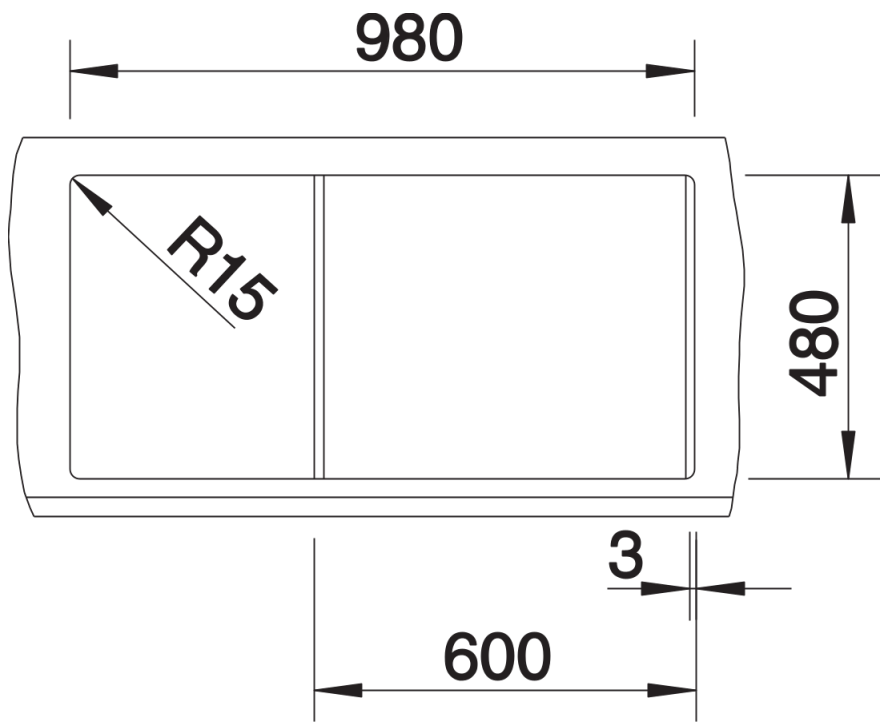

Technische productfiche METRA 6 S

Item nr. 515046

Voordelen

- Jong, rechthoekig design
- Aantrekkelijk assortiment spoelbakken in de gemiddelde prijsklasse
- De ongelijke bakcapaciteit biedt veel plaats
- De extra bak biedt een hoge mate van comfort
- Functioneel verrek kan ook als werkblad worden gebruikt
- Esthetisch vlak randontwerp
- Spoeltafel omkeerbaar

Details

Bovenaanzicht

Uitgesneden

Vooraanzicht

Zijaanzicht