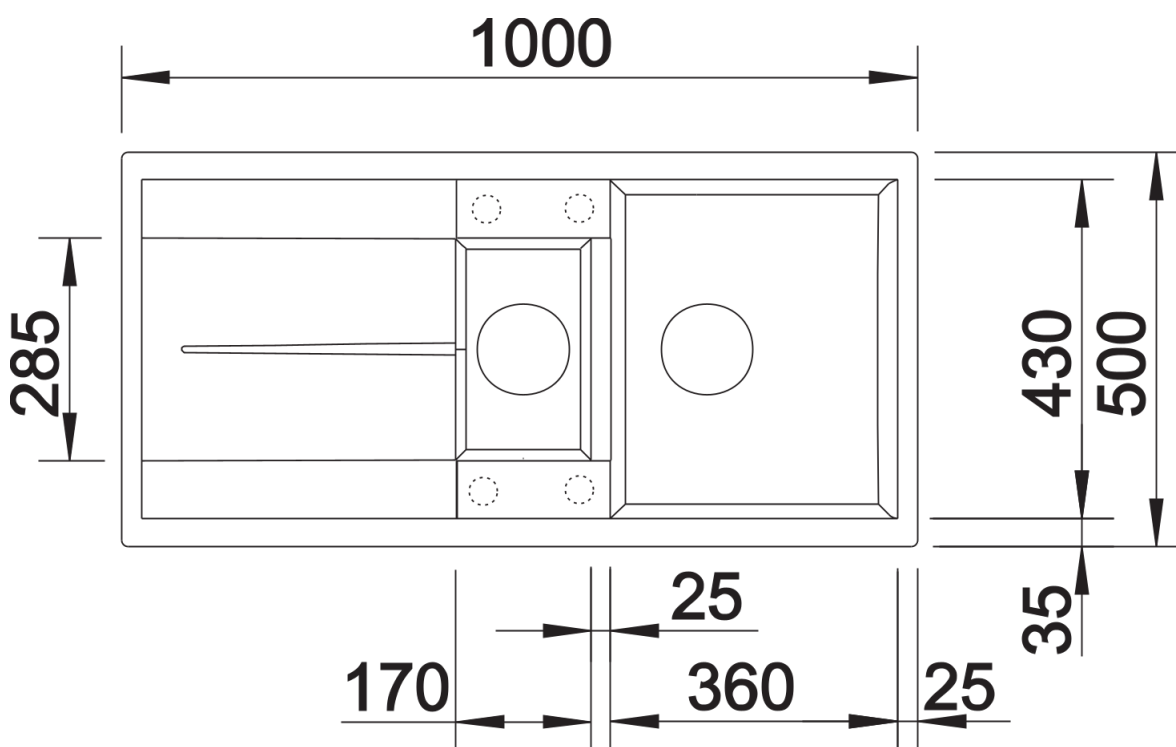

Technische productfiche METRA 6 S

Item nr. 515046

Voordelen

- Jong, rechthoekig design
- Aantrekkelijk assortiment spoelbakken in de gemiddelde prijsklasse
- De ongelijke bakcapaciteit biedt veel plaats
- De extra bak biedt een hoge mate van comfort
- Functioneel verrek kan ook als werkblad worden gebruikt
- Esthetisch vlak randontwerp
- Spoeltafel omkeerbaar

Details

Bovenaanzicht

Uitgesneden

Vooraanzicht

Zijaanzicht