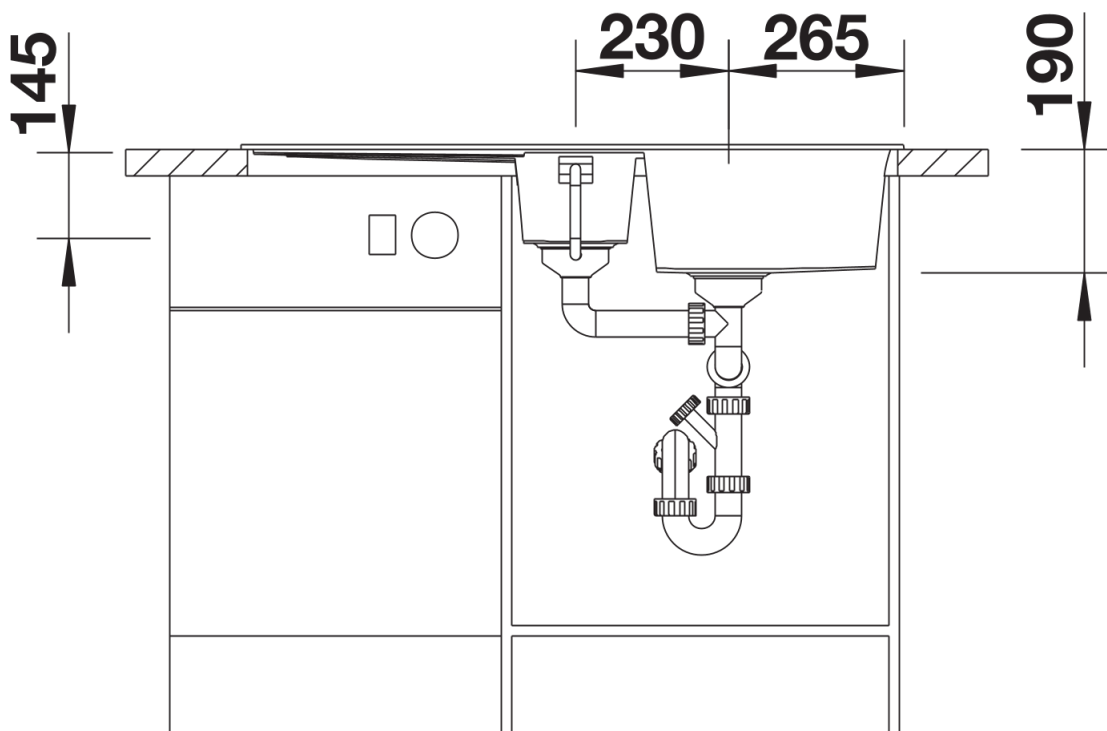

Technische productfiche METRA 6 S

Item nr. 515046

Voordelen

- Jong, rechthoekig design
- Aantrekkelijk assortiment spoelbakken in de gemiddelde prijsklasse
- De ongelijke bakcapaciteit biedt veel plaats
- De extra bak biedt een hoge mate van comfort
- Functioneel verrek kan ook als werkblad worden gebruikt
- Esthetisch vlak randontwerp
- Spoeltafel omkeerbaar

Details

Bovenaanzicht

Uitgesneden

Vooraanzicht

Zijaanzicht