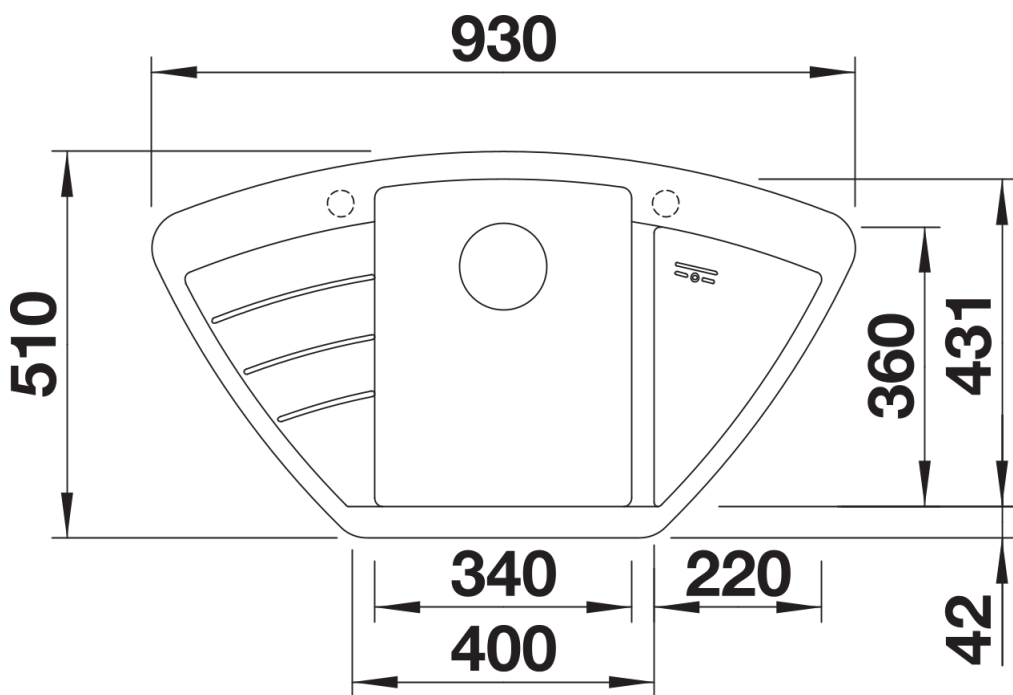

Technische productfiche ZIA 9 E

Item nr. 514756

Voordelen

- Modern design met klare lijnvoering
- Symmetrisch opgebouwd met evenwichtige verhoudingen
- Zeer ruime bak met kleine hoekradius
- Compact verlek en verzonken uitgietzone met geïntegreerde overloop in SILGRANIT
- Geschikt voor hoekmontage alsook montage in een rechte onderkast

Bovenaanzicht

Uitgesneden

Vooraanzicht

Zijaanzicht