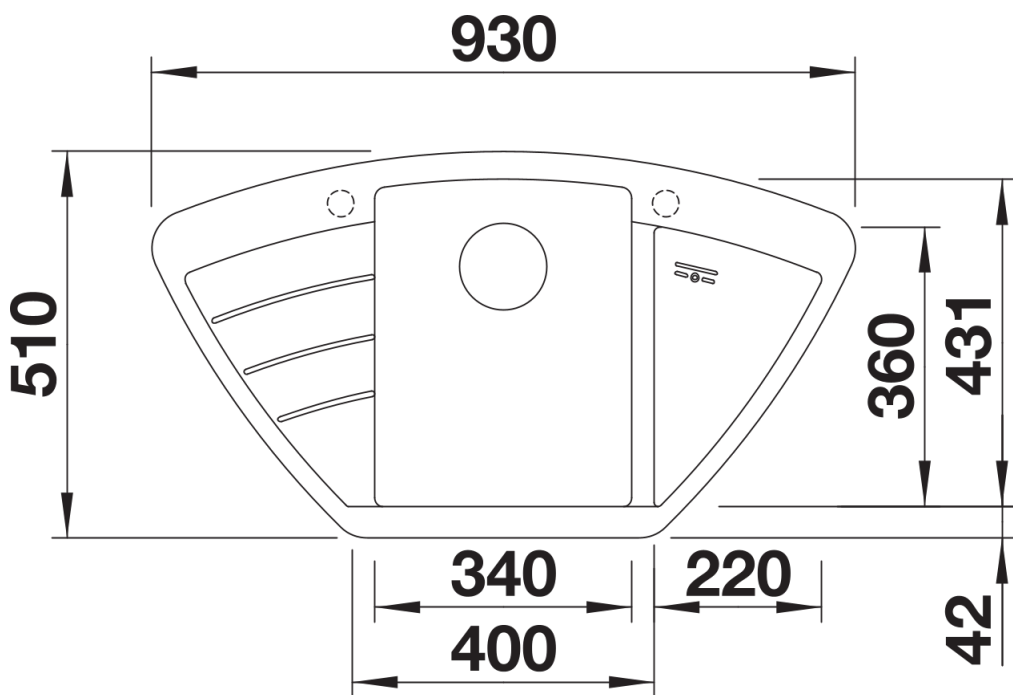

Inbegrepen bij levering

- Plaatsbesparend afloopgarnituur
- korfventiel 3 ½" met afloopbediening (draaiknop)

Details

Bovenaanzicht