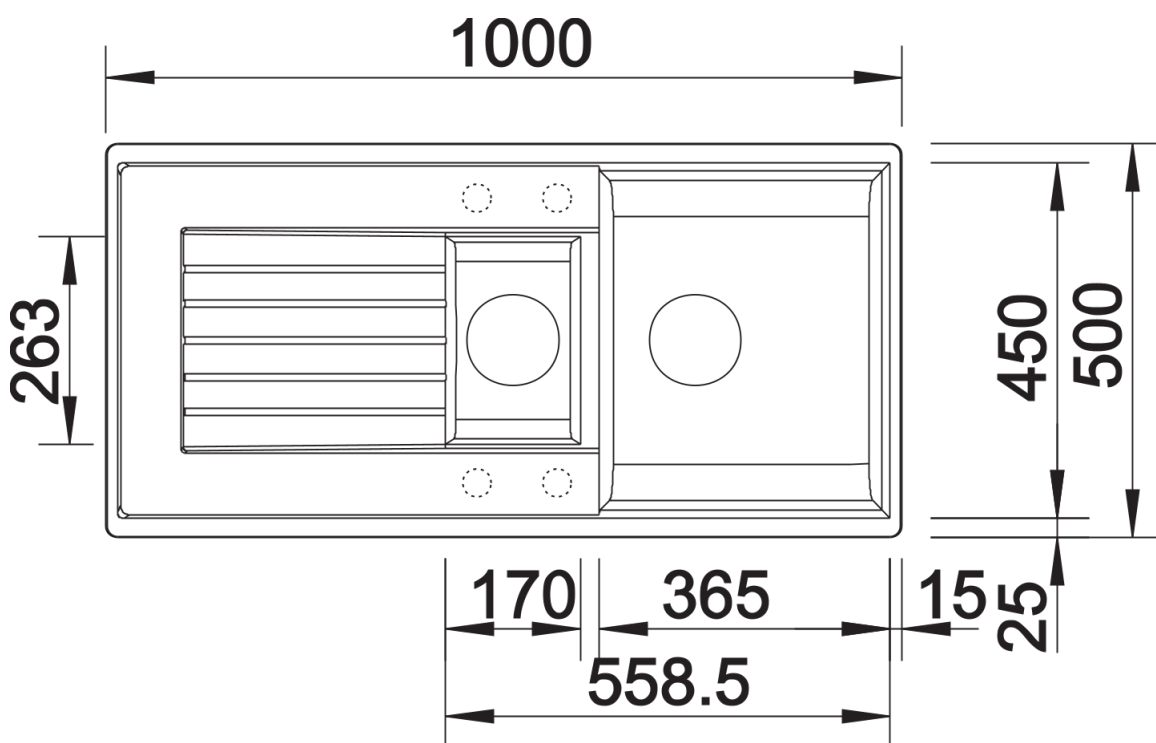

Inbegrepen bij levering

- Plaatsbesparend afloopgarnituur
- 2 x korfventiel 3 ½"

Details

Bovenaanzicht