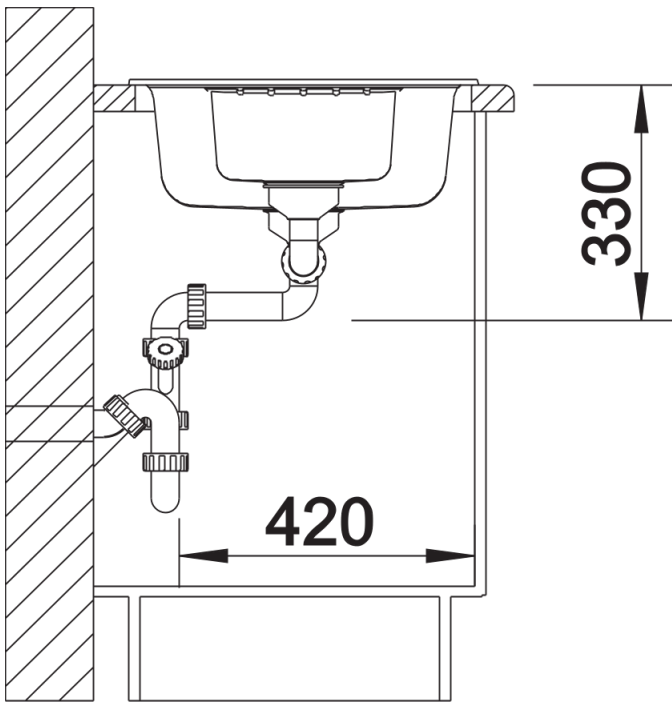

Technische productfiche ZIA 6 S

Item nr. 514748

Voordelen

- Modern design met klare lijnvoering
- Rechthoekige buitenomtrek, geaccentueerd door de smalle rand
- Karakteristieke kraanrichel die het verlek vergroot
- Zeer ruime hoofdspoelbak
- Additionele bak met korfventiel 3½"
- Spoeltafel omkeerbaar

Uitgesneden

Vooranzicht

Zijaanzicht