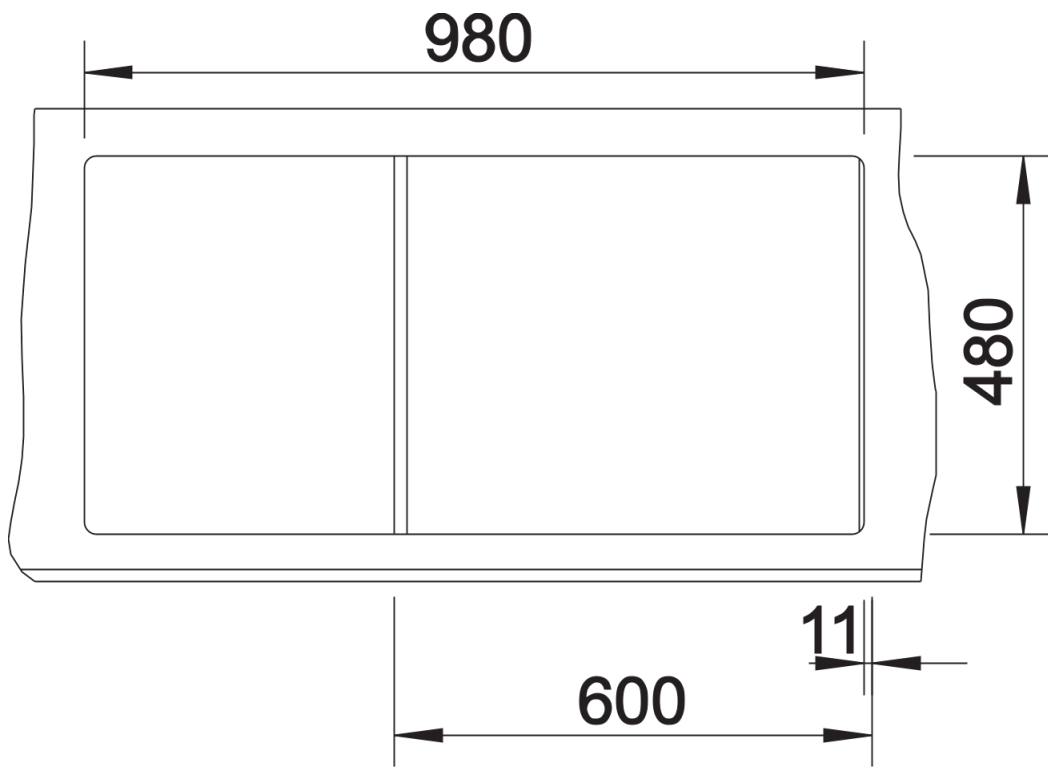

Technische productfiche ZIA 6 S

Item nr. 514748

Voordelen

- Modern design met klare lijnvoering
- Rechthoekige buitenomtrek, geaccentueerd door de smalle rand
- Karakteristieke kraanrichel die het verlek vergroot
- Zeer ruime hoofdspoelbak
- Additionele bak met korfventiel 3½"
- Spoeltafel omkeerbaar

Uitgesneden

Vooranzicht

Zijaanzicht