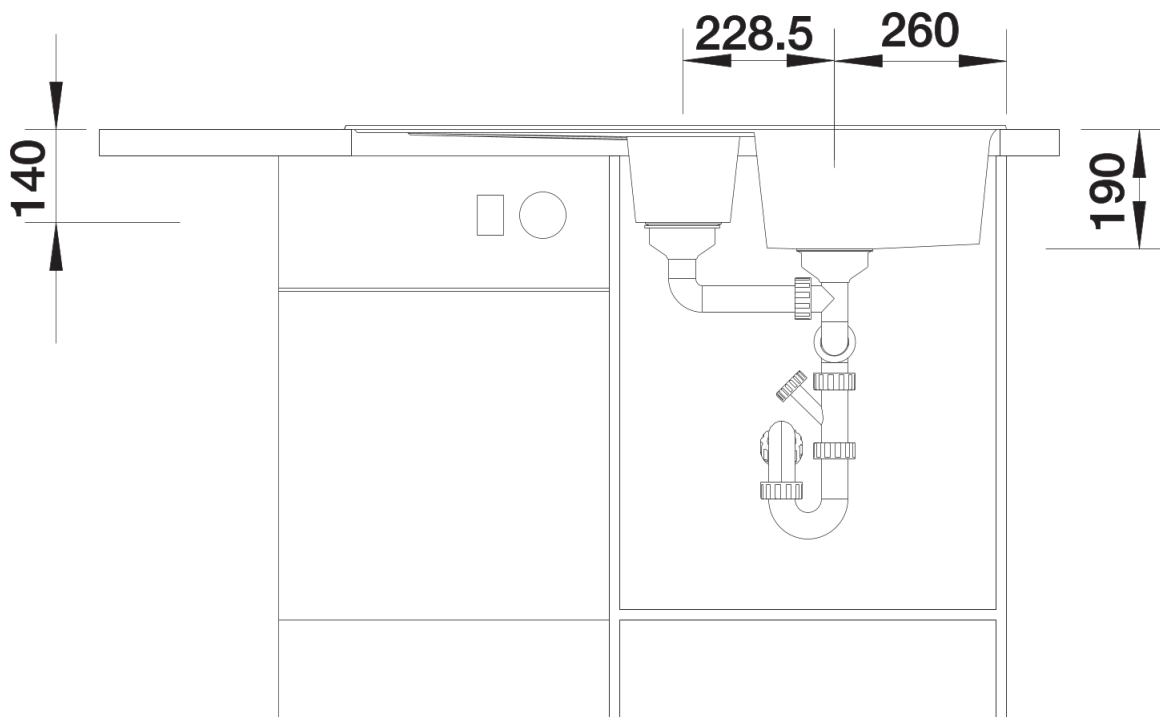

Technische productfiche ZIA 6 S

Item nr. 514748

Voordelen

- Modern design met klare lijnvoering
- Rechthoekige buitenomtrek, geaccentueerd door de smalle rand
- Karakteristieke kraanrichel die het verlek vergroot
- Zeer ruime hoofdspoelbak
- Additionele bak met korfventiel 3½"
- Spoeltafel omkeerbaar

Uitgesneden

Vooranzicht

Zijaanzicht