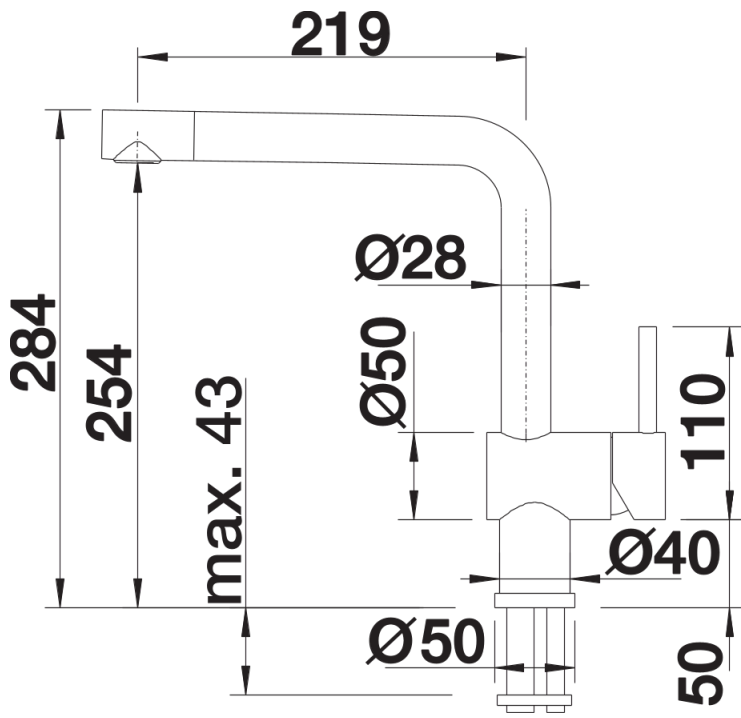

Kleuren

Beschikbare kleuren

chrom

galvanic chrom

Planningsinformatie

- Minimale afstand tussen spoeltafel en venstervleugel 2,5 cm.

Inbegrepen bij levering

- Uitloop 360° draaibaar
- Kraangat met Ø 35 mm nodig
- Cartouche met keramische schijven
- Flexibele aansluitslangen van 750 mm lang en 3/8" moer voor een uitzonderlijk gemakkelijke en goede installatie
- Gepatenteerde straalbrekers voor verminderde kalkaanslag
- LD-versie uitgerust met debietregelaar om de boiler te beschermen
- Stabiliseringsplaat om de standvastigheid van de keukenmengkraan te verbeteren

Details

Draaibereik

Zijaanzicht