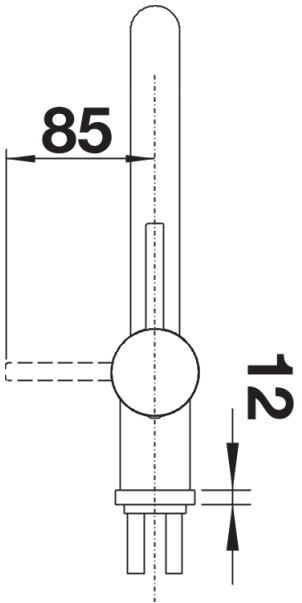

Technische productfiche LINUS-F

Item nr. 514277

Voordelen

- Voor montage vóór een raam
- Minimalistisch design
- Eenvoudig in gebruik: verticaal optillen en opzij leggen
- Hoge uitloop om kookpotten en vazen gemakkelijk te vullen
- Grote bewegingsvrijheid door 360° draaibare uitloop
- Bedieningshendel kan links, centraal of rechts gemonteerd worden
- Minimale afstand tussen spoeltafel en venstervleugel 2,5 cm

Kleuren

Beschikbare kleuren

chrom

galvanic chrom

Planningsinformatie

- Minimale afstand tussen spoeltafel en venstervleugel 2,5 cm.

Inbegrepen bij levering

- Uitloop 360° draaibaar
- Kraangat met Ø 35 mm nodig
- Cartouche met keramische schijven
- Flexibele aansluitslangen van 750 mm lang en 3/8" moer voor een uitzonderlijk gemakkelijke en goede installatie
- Gepatenteerde straalbrekers voor verminderde kalkaanslag
- LD-versie uitgerust met debietregelaar om de boiler te beschermen
- Stabiliseringsplaat om de standvastigheid van de keukenmengkraan te verbeteren

Details

Draaibereik

Zijaanzicht