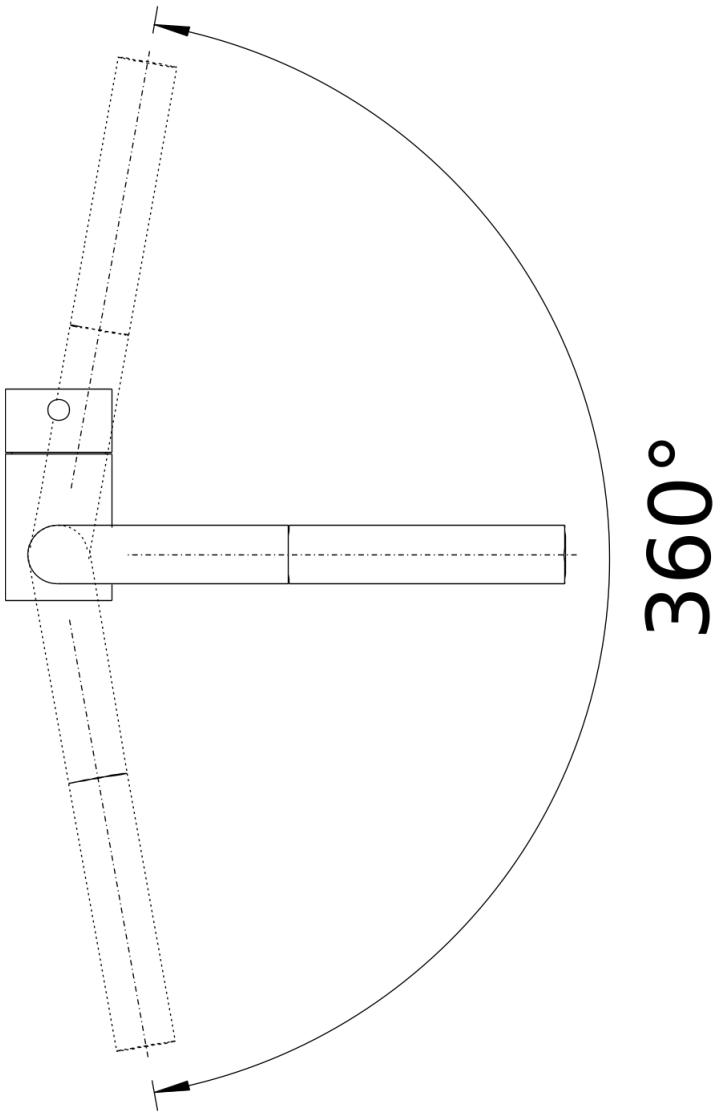

Technische productfiche LINUS-F

Item nr. 514277

Voordelen

- Voor montage vóór een raam
- Minimalistisch design
- Eenvoudig in gebruik: verticaal optillen en opzij leggen
- Hoge uitloop om kookpotten en vazen gemakkelijk te vullen
- Grote bewegingsvrijheid door 360° draaibare uitloop
- Bedieningshendel kan links, centraal of rechts gemonteerd worden
- Minimale afstand tussen spoeltafel en venstervleugel 2,5 cm

Kleuren

Beschikbare kleuren

chrom

galvanic chrom

Planningsinformatie

- Minimale afstand tussen spoeltafel en venstervleugel 2,5 cm.

Inbegrepen bij levering

- Uitloop 360° draaibaar
- Kraangat met Ø 35 mm nodig
- Cartouche met keramische schijven
- Flexibele aansluitslangen van 750 mm lang en 3/8" moer voor een uitzonderlijk gemakkelijke en goede installatie
- Gepatenteerde straalbrekers voor verminderde kalkaanslag
- LD-versie uitgerust met debietregelaar om de boiler te beschermen
- Stabiliseringsplaat om de standvastigheid van de keukenmengkraan te verbeteren

Details

Draaibereik

Zijaanzicht