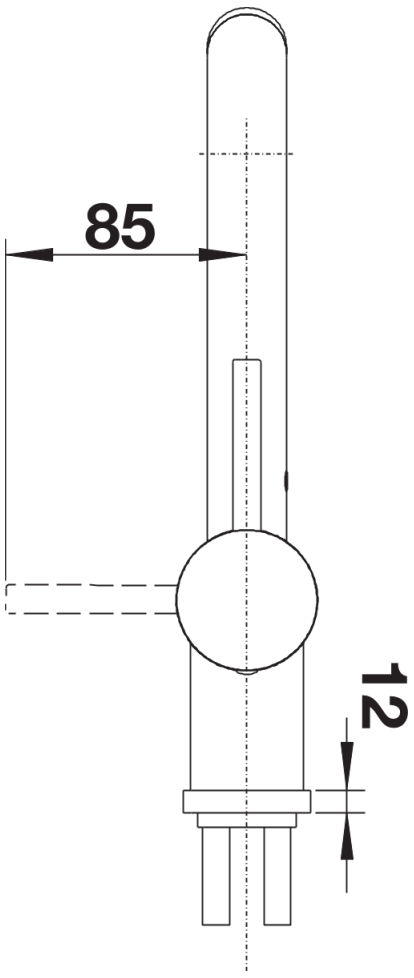

Technische productfiche LINUS-S-F

Item nr. 514276

Voordelen

- Voor montage vóór een raam
- Minimalistisch design
- Eenvoudig in gebruik: verticaal optillen en opzij leggen
- Hoge uitloop om kookpotten en vazen gemakkelijk te vullen
- Uittrekbare sproeikop
- Minimale afstand tussen spoeltafel en venstervleugel 4,5 cm

Kleuren

Beschikbare kleuren
chrom

galvanic chrom

Planningsinformatie

- Minimale afstand tussen spoeltafel en venstervleugel 4,5 cm.

Inbegrepen bij levering

- Uitloop 140° draaibaar
- Kraangat met Ø 35 mm nodig
- Cartouche met keramische schijven
- Met metaal omwikkelde sproeislang
- Flexibele aansluitslangen van 750 mm lang en $\frac{3}{8}$ " moer voor een uitzonderlijk gemakkelijke en goede installatie
- Gepatenteerde straalbreker/sproeier voor verminderde kalkaanslag
- Stabiliseringsplaat om de standvastigheid van de keukenmengkraan te verbeteren
- LD-versie uitgerust met debietregelaar om de boiler te beschermen

Details

140°

Draaibereik

Zijaanzicht