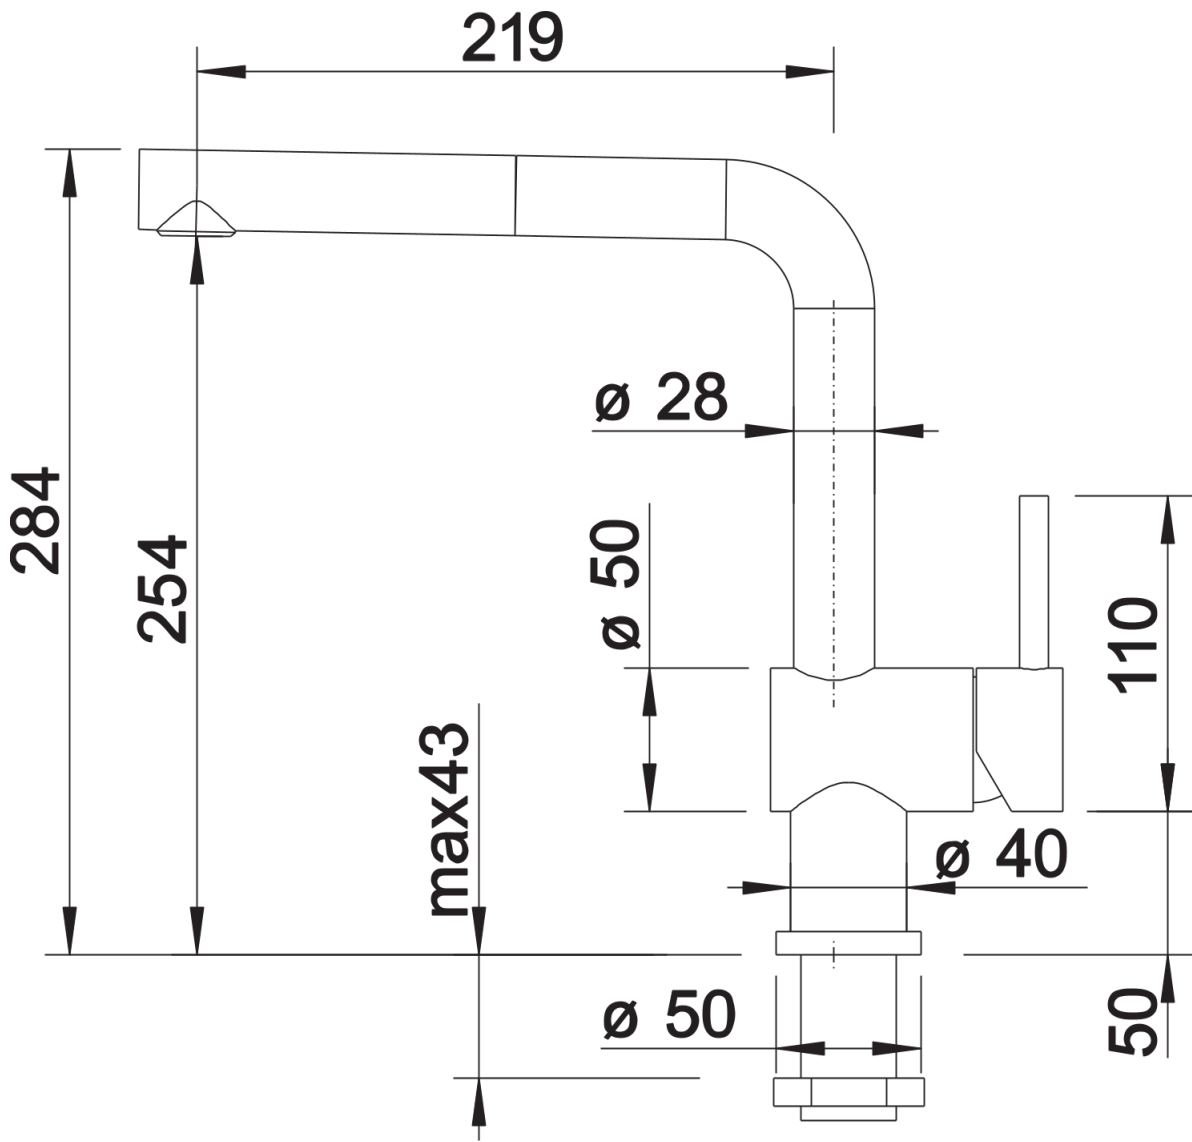

Technische productfiche LINUS-S-F

Item nr. 514276

Voordelen

- Voor montage vóór een raam
- Minimalistisch design
- Eenvoudig in gebruik: verticaal optillen en opzij leggen
- Hoge uitloop om kookpotten en vazen gemakkelijk te vullen
- Uittrekbare sproeikop
- Minimale afstand tussen spoeltafel en venstervleugel 4,5 cm

Kleuren

Beschikbare kleuren
chrom

galvanic chrom

Planningsinformatie

- Minimale afstand tussen spoeltafel en venstervleugel 4,5 cm.

Inbegrepen bij levering

- Uitloop 140° draaibaar
- Kraangat met Ø 35 mm nodig
- Cartouche met keramische schijven
- Met metaal omwikkelde sproeislang
- Flexibele aansluitslangen van 750 mm lang en $\frac{3}{8}$ " moer voor een uitzonderlijk gemakkelijke en goede installatie
- Gepatenteerde straalbreker/sproeier voor verminderde kalkaanslag
- Stabiliseringsplaat om de standvastigheid van de keukenmengkraan te verbeteren
- LD-versie uitgerust met debietregelaar om de boiler te beschermen

Details

140°

Draaibereik

Zijaanzicht