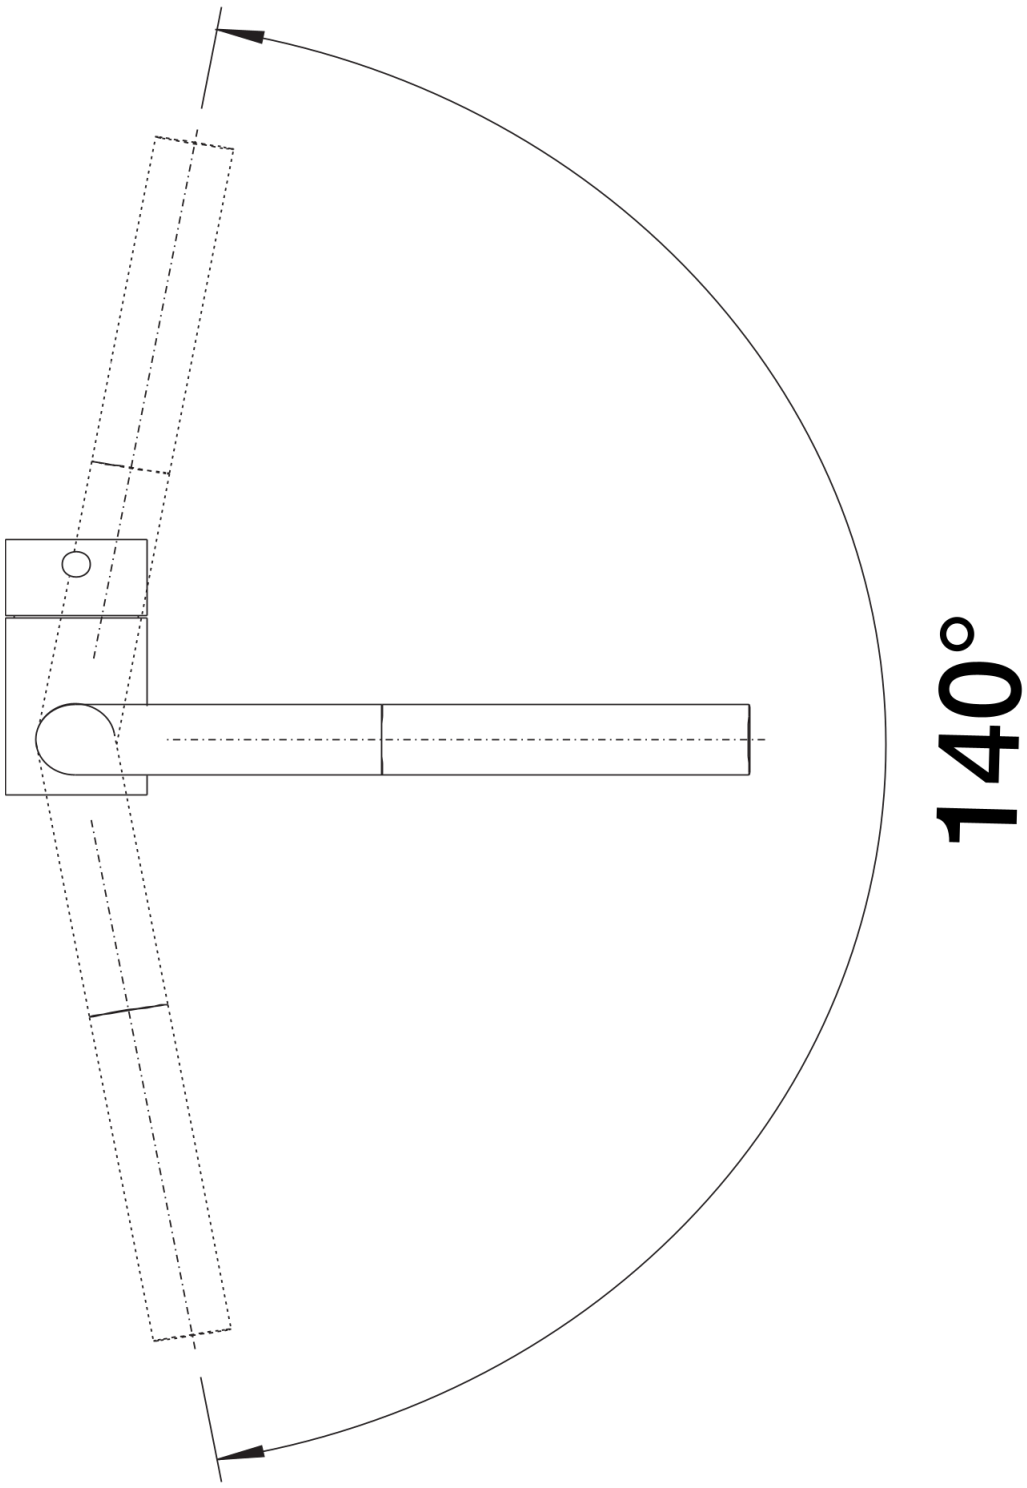

Technische productfiche LINUS-S-F

Item nr. 514276

Voordelen

- Voor montage vóór een raam
- Minimalistisch design
- Eenvoudig in gebruik: verticaal optillen en opzij leggen
- Hoge uitloop om kookpotten en vazen gemakkelijk te vullen
- Uittrekbare sproeikop
- Minimale afstand tussen spoeltafel en venstervleugel 4,5 cm

Kleuren

Beschikbare kleuren
chrom

galvanic chrom

Planningsinformatie

- Minimale afstand tussen spoeltafel en venstervleugel 4,5 cm.

Inbegrepen bij levering

- Uitloop 140° draaibaar
- Kraangat met Ø 35 mm nodig
- Cartouche met keramische schijven
- Met metaal omwikkelde sproeislang
- Flexibele aansluitslangen van 750 mm lang en $\frac{3}{8}$ " moer voor een uitzonderlijk gemakkelijke en goede installatie
- Gepatenteerde straalbreker/sproeier voor verminderde kalkaanslag
- Stabiliseringsplaat om de standvastigheid van de keukenmengkraan te verbeteren
- LD-versie uitgerust met debietregelaar om de boiler te beschermen

Details

140°

Draaibereik

Zijaanzicht