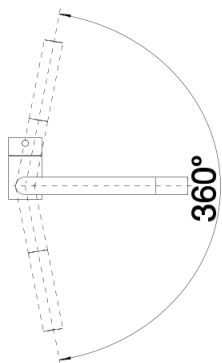

galvanic chrom

Inbegrepen bij levering

- Uitloop 360° draaibaar
- Kraangat met Ø 35 mm nodig
- Cartouche met keramische schijven
- Flexibele aansluitslangen van 450 mm lang en met $\frac{3}{8}$ " moer voor eenvoudige montage
- LD-versie uitgerust met debietregelaar om de boiler te beschermen
- Stabiliseringsplaat om de standvastigheid van de keukenmengkraan te verbeteren

Details

Draaibereik

Zijaanzicht