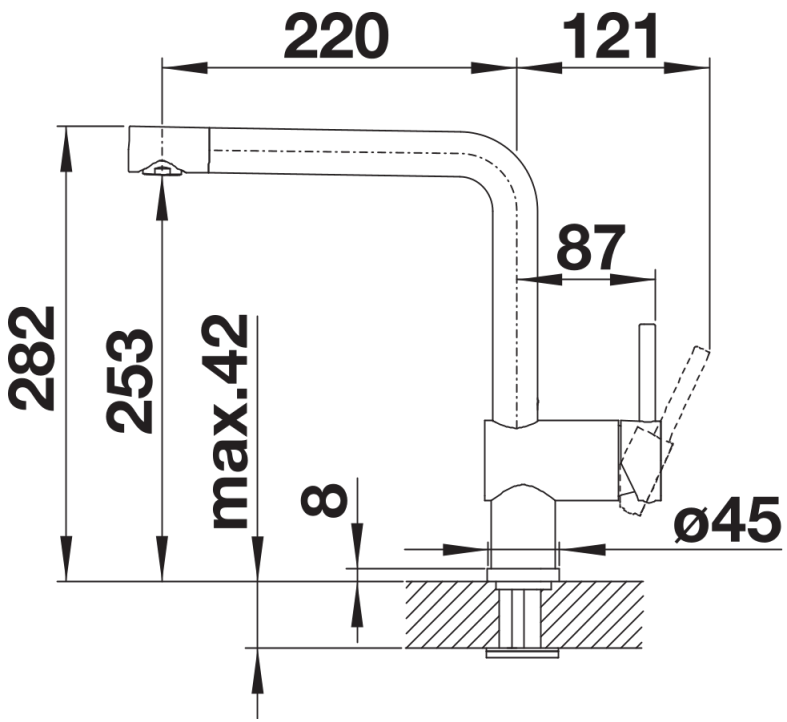

galvanic chrom

Inbegrepen bij levering

- Uitloop 360° draaibaar
- Kraangat met Ø 35 mm nodig
- Cartouche met keramische schijven
- Flexibele aansluitslangen van 450 mm lang en met $\frac{3}{8}$ " moer voor eenvoudige montage
- LD-versie uitgerust met debietregelaar om de boiler te beschermen
- Stabiliseringsplaat om de standvastigheid van de keukenmengkraan te verbeteren

Details

Draaibereik

Zijaanzicht