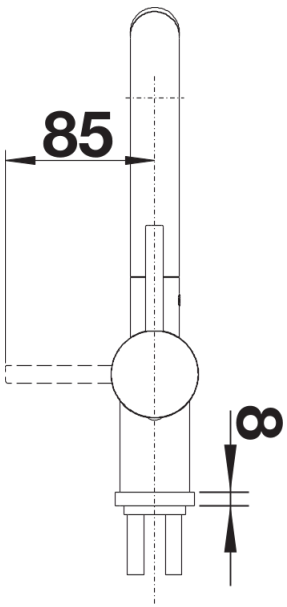

galvanic chrom

Inbegrepen bij levering

- Uitloop 360° draaibaar
- Kraangat met Ø 35 mm nodig
- Cartouche met keramische schijven
- Flexibele aansluitslangen van 450 mm lang en met $\frac{3}{8}$ " moer voor eenvoudige montage
- LD-versie uitgerust met debietregelaar om de boiler te beschermen
- Stabiliseringsplaat om de standvastigheid van de keukenmengkraan te verbeteren

Details

Draaibereik

Zijaanzicht