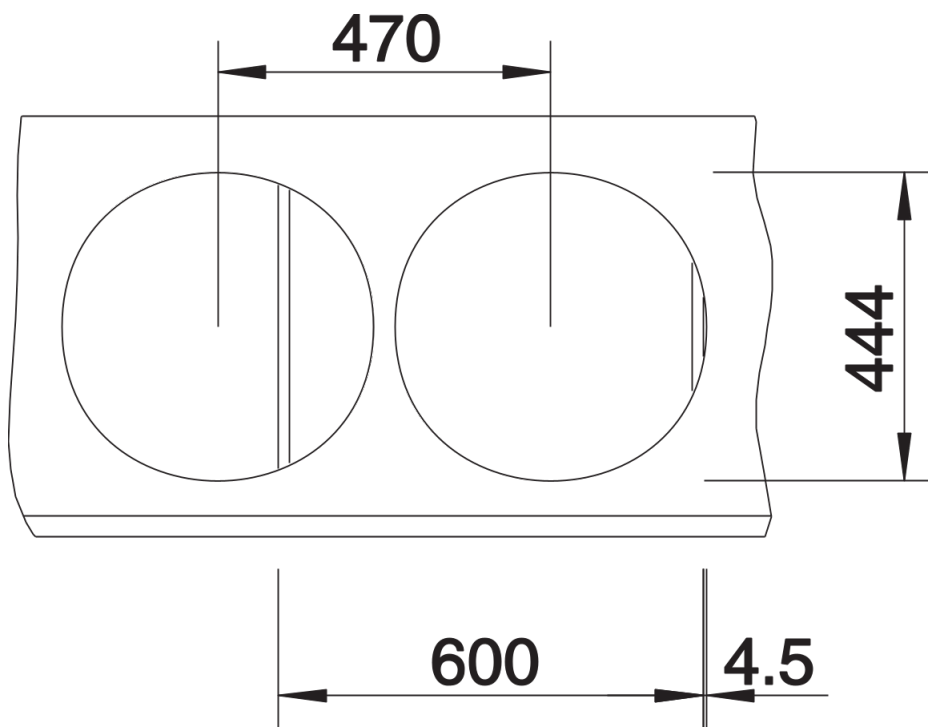

Technische productfiche BLANCORONDOSET

Item nr. 513310

Voordelen

- Tijdloos design
- Accessoires optioneel beschikbaar
- BLANCO RONDOSOL beschikbaar in combinatie met rond verlek

Planningsinformatie

- Onderbouwmontage zonder overhang,||vereiste uitsparing 424 mm.||||Uitsnijdingsmaten voor alle inbouwvarianten zijn te vinden op onze website.||||*** Verschillende borsteltechnieken op het afdruiplak (in de lengte) en in de bak (rond)

Inbegrepen bij levering

- Plaatsbesparend afloopgarnituur
- korfventiel 3 ½"
- afdruiplak (verschillende borsteltechnieken op het afdruiplak (in de lengte) en in de bak (rond) om technische redenen)
- dichting

Details

Bovenaanzicht

Uitgesneden

Vooranzicht

Zijaanzicht