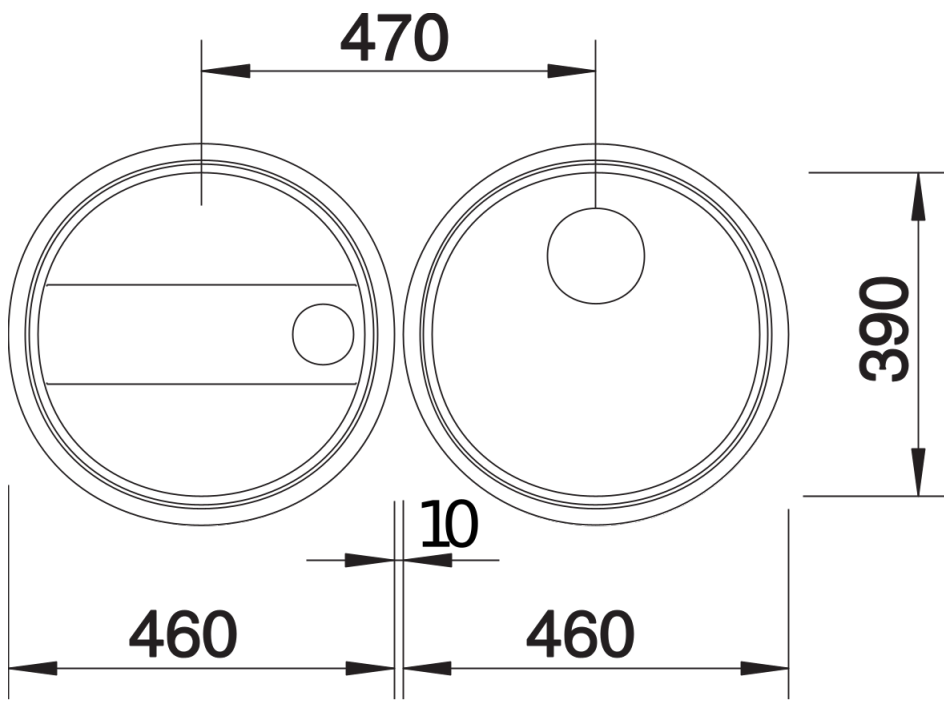

Technische productfiche BLANCORONDOSET

Item nr. 513310

Voordelen

- Tijdloos design
- Accessoires optioneel beschikbaar
- BLANCO RONDOSOL beschikbaar in combinatie met rond verlek

Planningsinformatie

- Onderbouwmontage zonder overhang,||vereiste uitsparing 424 mm.||||Uitsnijdingsmaten voor alle inbouwvarianten zijn te vinden op onze website.||||*** Verschillende borsteltechnieken op het afdruiplak (in de lengte) en in de bak (rond)

Inbegrepen bij levering

- Plaatsbesparend afloopgarnituur
- korfventiel 3 ½"
- afdruiplak (verschillende borsteltechnieken op het afdruiplak (in de lengte) en in de bak (rond) om technische redenen)
- dichting

Details

Bovenaanzicht

Uitgesneden

Vooranzicht

Zijaanzicht