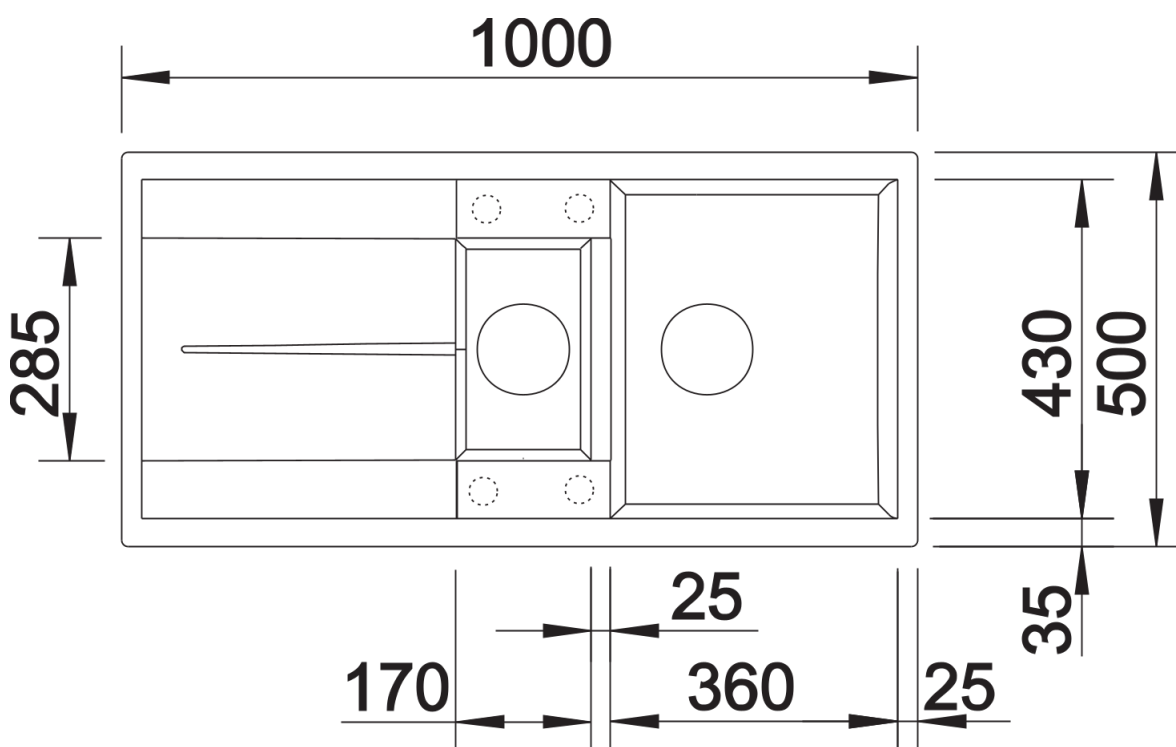

Technische productfiche METRA 6 S

Item nr. 513230

Voordelen

- Jong, rechtlijnig design
- Aantrekkelijk assortiment spoelbakken in de gemiddelde prijsklasse
- De ongeëvenaarde bakcapaciteit biedt veel plaats
- De extra bak biedt een hoge mate van comfort
- Functioneel verlek kan ook als werkblad worden gebruikt
- Esthetisch vlak randontwerp
- Spoeltafel omkeerbaar

Details

Bovenaanzicht

Uitgesneden

Vooraanzicht

Zijaanzicht