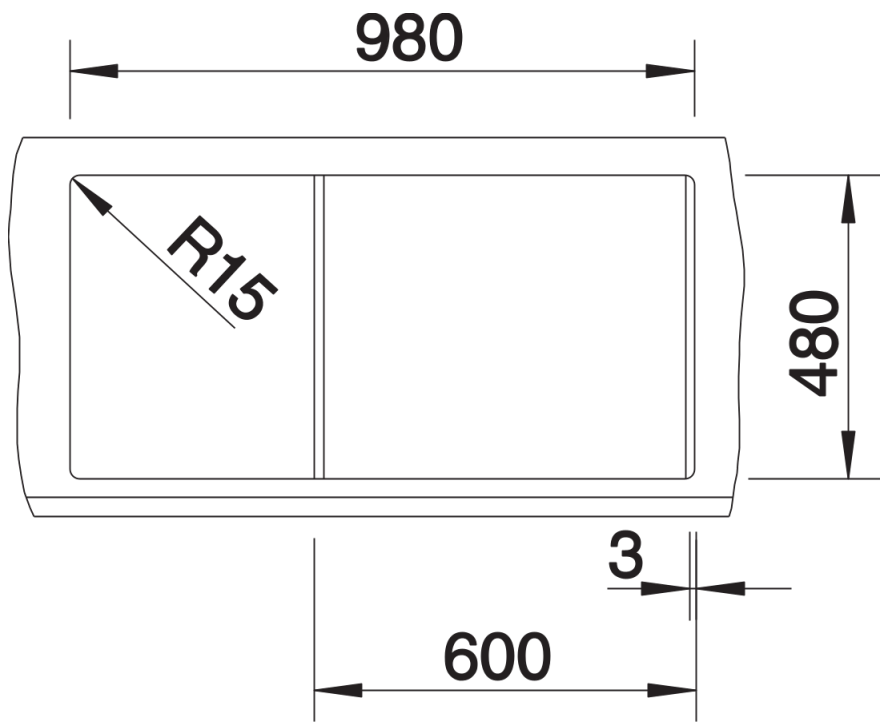

Technische productfiche METRA 6 S

Item nr. 513230

Voordelen

- Jong, rechtlijnig design
- Aantrekkelijk assortiment spoelbakken in de gemiddelde prijsklasse
- De ongeëvenaarde bakcapaciteit biedt veel plaats
- De extra bak biedt een hoge mate van comfort
- Functioneel verlek kan ook als werkblad worden gebruikt
- Esthetisch vlak randontwerp
- Spoeltafel omkeerbaar

Details

Bovenaanzicht

Uitgesneden

Vooraanzicht

Zijaanzicht