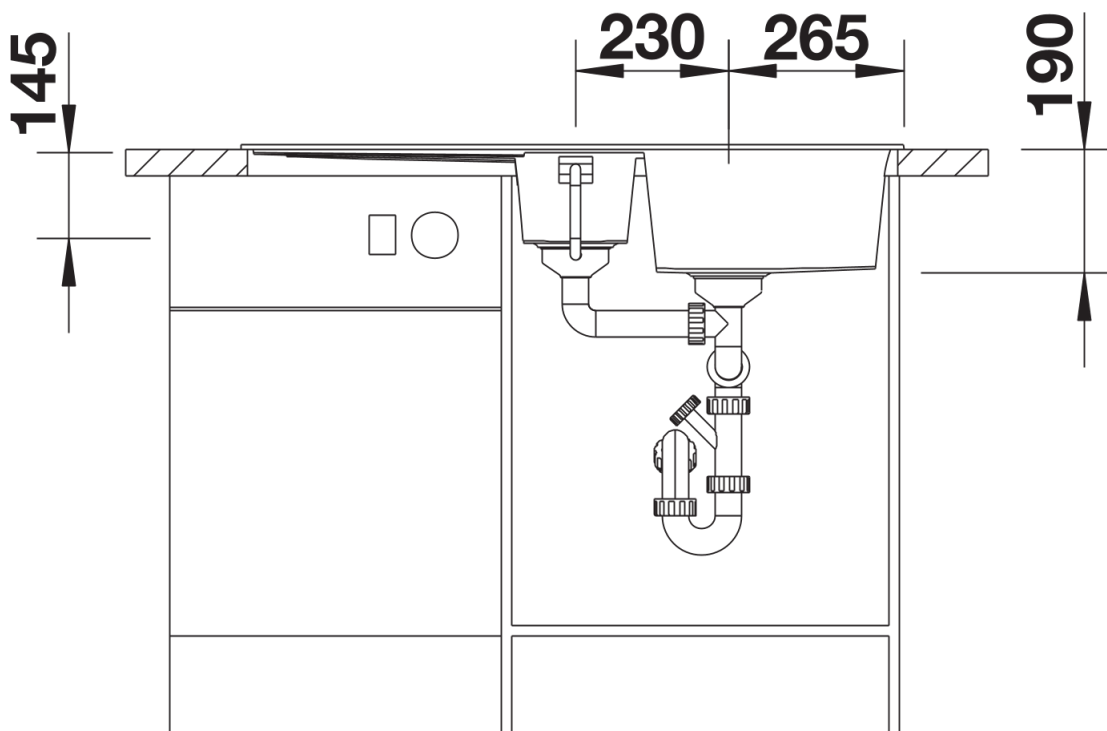

Technische productfiche METRA 6 S

Item nr. 513230

Voordelen

- Jong, rechtlijnig design
- Aantrekkelijk assortiment spoelbakken in de gemiddelde prijsklasse
- De ongeëvenaarde bakcapaciteit biedt veel plaats
- De extra bak biedt een hoge mate van comfort
- Functioneel verlek kan ook als werkblad worden gebruikt
- Esthetisch vlak randontwerp
- Spoeltafel omkeerbaar

Details

Bovenaanzicht

Uitgesneden

Vooraanzicht

Zijaanzicht