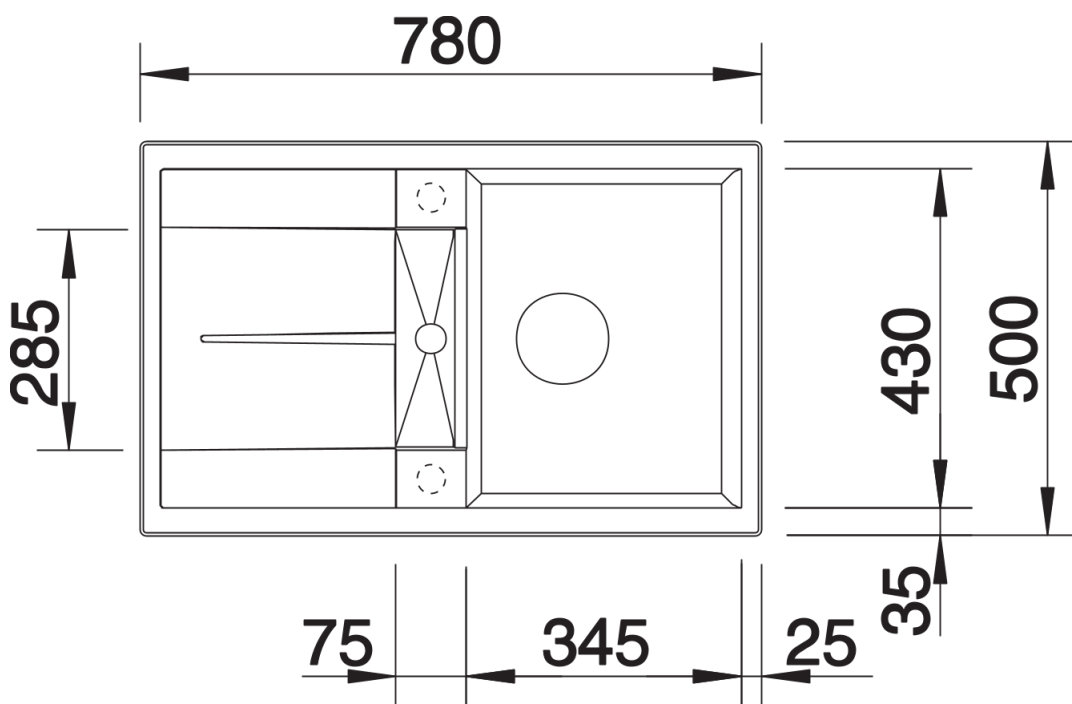

Technische productfiche METRA 45 S

Item nr. 513028

Voordelen

- Jong, rechthoekig design
- Aantrekkelijk assortiment spoelbakken in de gemiddelde prijsklasse
- De ongelijke bakcapaciteit biedt veel plaats in kleine ruimtes
- Functioneel verlek, ook bruikbaar als werkblad, met geïntegreerde overloop
- Esthetisch vlak randontwerp
- Spoeltafel omkeerbaar

- Plaatsbesparend afloopgarnituur
- korfventiel 3 ½" met afloopbediening (draaiknop)

Details

Bovenaanzicht

Uitgesneden

Vooraanzicht

Zijaanzicht