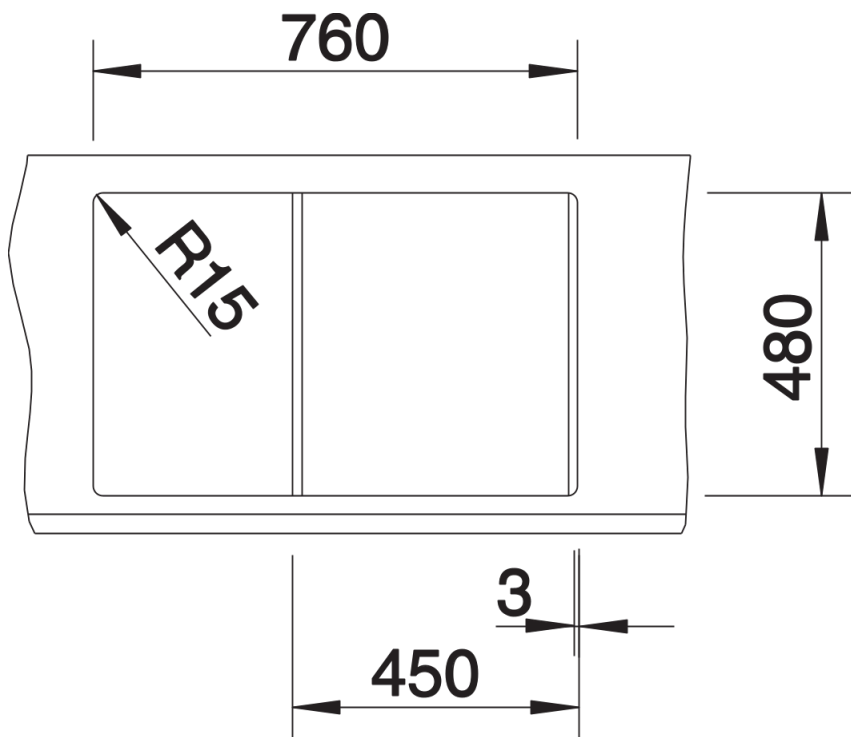

Technische productfiche METRA 45 S

Item nr. 513028

Voordelen

- Jong, rechthoekig design
- Aantrekkelijk assortiment spoelbakken in de gemiddelde prijsklasse
- De ongelijke bakcapaciteit biedt veel plaats in kleine ruimtes
- Functioneel verlek, ook bruikbaar als werkblad, met geïntegreerde overloop
- Esthetisch vlak randontwerp
- Spoeltafel omkeerbaar

- Plaatsbesparend afloopgarnituur
- korfventiel 3 ½" met afloopbediening (draaiknop)

Details

Bovenaanzicht

Uitgesneden

Vooraanzicht

Zijaanzicht