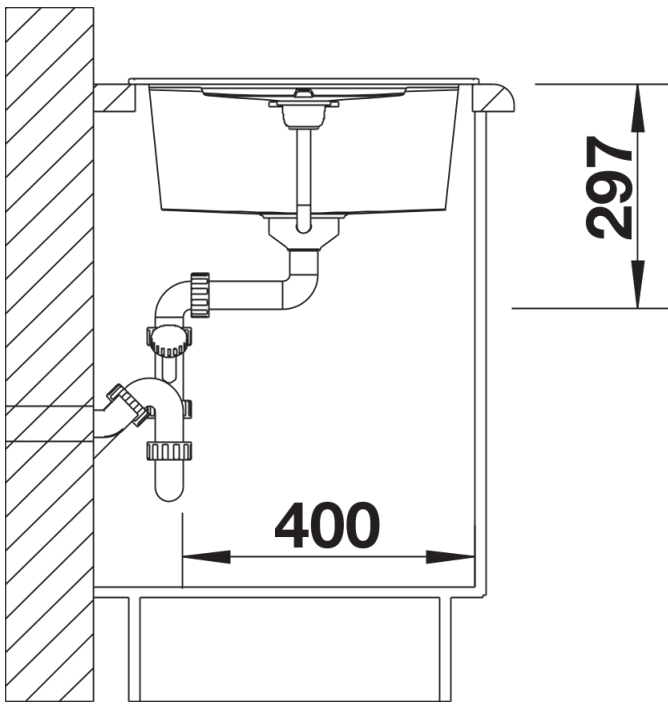

Technische productfiche METRA 45 S

Item nr. 513028

Voordelen

- Jong, rechthoekig design
- Aantrekkelijk assortiment spoelbakken in de gemiddelde prijsklasse
- De ongelijke bakcapaciteit biedt veel plaats in kleine ruimtes
- Functioneel verlek, ook bruikbaar als werkblad, met geïntegreerde overloop
- Esthetisch vlak randontwerp
- Spoeltafel omkeerbaar

- Plaatsbesparend afloopgarnituur
- korfventiel 3 ½" met afloopbediening (draaiknop)

Details

Bovenaanzicht

Uitgesneden

Vooraanzicht

Zijaanzicht