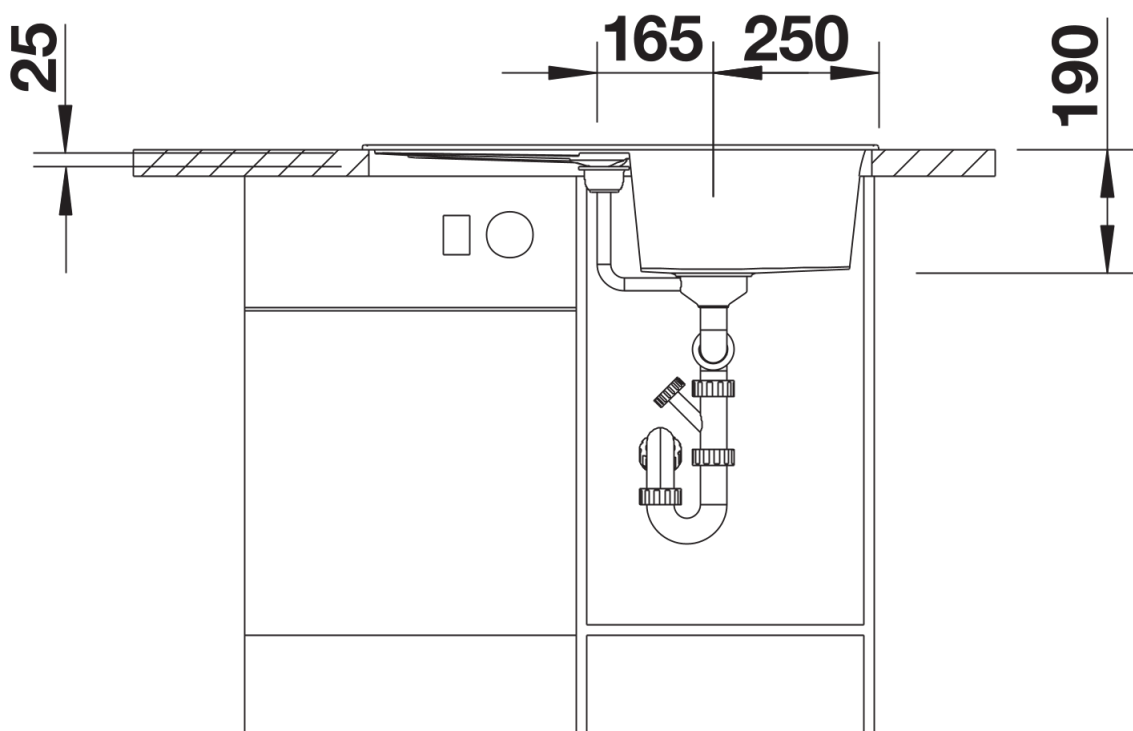

Technische productfiche METRA 45 S

Item nr. 513028

Voordelen

- Jong, rechthoekig design
- Aantrekkelijk assortiment spoelbakken in de gemiddelde prijsklasse
- De ongelijke bakcapaciteit biedt veel plaats in kleine ruimtes
- Functioneel verlek, ook bruikbaar als werkblad, met geïntegreerde overloop
- Esthetisch vlak randontwerp
- Spoeltafel omkeerbaar

- Plaatsbesparend afloopgarnituur
- korfventiel 3 ½" met afloopbediening (draaiknop)

Details

Bovenaanzicht

Uitgesneden

Vooraanzicht

Zijaanzicht