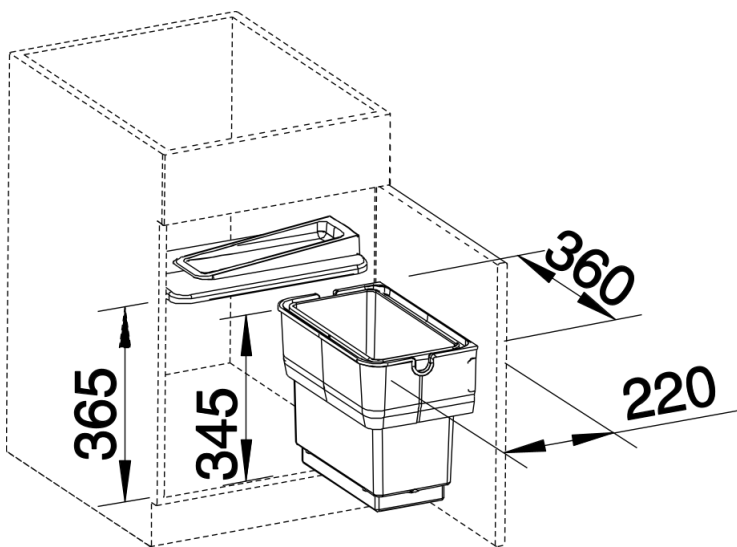

Technische productfiche SINGOLO

Item nr. 512880

Voordelen

- Compact systeem voor directe bevestiging aan de kastdeur
- Eén model voor onderkasten van 45 cm, 50 cm en 60 cm
- Emmer die gemakkelijk van bovenaf kan worden verwijderd
- Opent handig met de kastdeur
- Afneembaar deksel met praktische plank voor kleine voorwerpen zoals bijvoorbeeld sponzen
- Regelbaar: ook voor paneeldeuren

Inbegrepen bij levering

- Systeem voor montage op draaideuren
- systeemafdekking
- 1 x 14 l emmer

Details

Bovenaanzicht

PRODUKT_3D