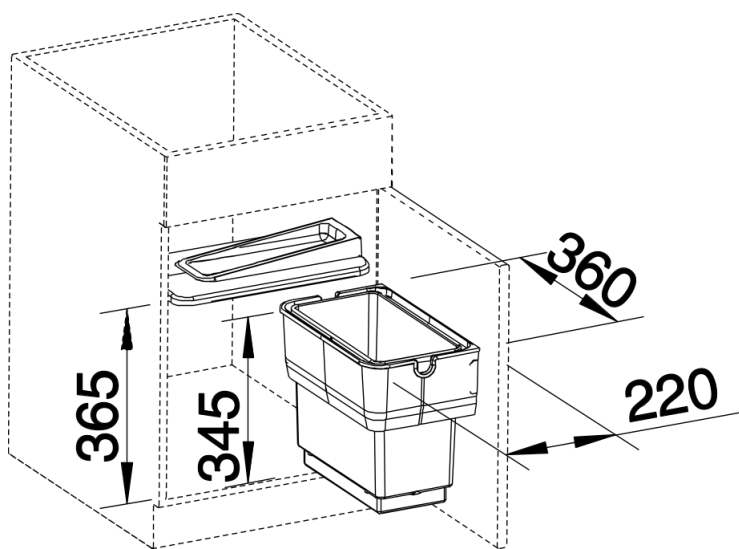

Fiche technique SINGOLO

Référence de l'article 512880

Avantage

- Système compact pour une fixation directe sur la porte de l'armoire
- Un modèle pour sous-évier de 45, 50 et 60 cm
- Godet facilement démontable par le haut
- Ouverture pratique avec la porte de l'armoire
- Couvercle amovible avec étagère pratique pour les petits objets tels que les éponges
- Réglable : convient également aux portes à panneaux

Ce qui est inclus

- Système de montage sur portes battantes
- capot du système
- 1 x 14 l seau

Détails

Vue de dessus

PRODUKT_3D