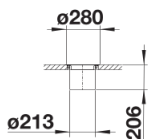

Inbegrepen bij levering

- Systeem voor montage in werkbladen
- 1 x 7 l emmer uit roestvrij staal
- 1 x emmerdeksel uit roestvrij staal

Details

Bovenaanzicht

PRODUKT_3D