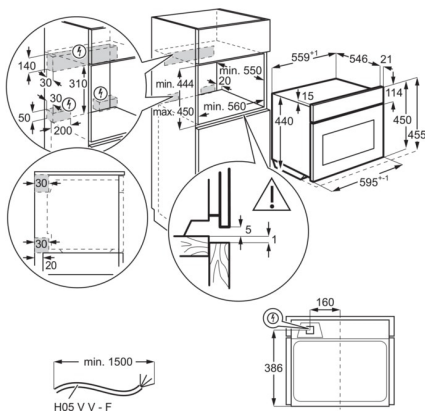

Technische specificaties

Inbouwafmetingen (HxBxD) in mm	450x560x550
Afmetingen (HxBxD) in mm	455x595x567
Zekering	16
Aansluitwaarde (W)	2100
Type oven	Geïntegreerde microgolfoven
Ovenenergie	Elektrisch
Aantal ovenruimten	1
Netto inhoud oven (L)	42
Geluidsniveau (dB(A))	52
Energieverbruik in stand-by (kWh)	0.99
Voltage (V)	220-240
Type stekker	Schuko-stekker
Lengte aansluitsnoer (m)	1.5
PNC Code	944 066 918

PSGBOV180DE0000H