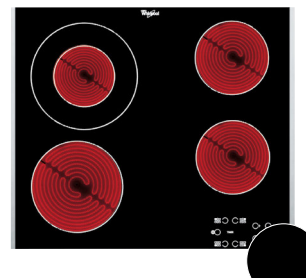

AFMETINGEN

- Afmetingen (BxD): 770x510 mm
- Nisafmetingen (BxD): 750x490 mm
- Installatiehoogte: 42 mm

INOX

AANBEVOLEN PRIJS: €619.99

AKT 8210 LX KERAMISCHE KOOKPLAAT 58 CM

TYPE

- Afwerking: lateraal inox kader

KOOKZONES

- 4 bereidingszones: 1 Normaal 1200 W, 1 Normaal 750/2100 W, 1 Normaal 1200 W, en 1 Normaal 1000/1800 W

UITVOERING

- Touch Control
- Restwarmte-indicatoren
- Aansluitvermogen: 6300 W
- Timer voor kooktijdinstelling voor een zone naar keuze (1-99 min.)
- Kinderslot: Vergrendeling van het bedieningspaneel

AFMETINGEN

- Afmetingen (BxD): 580x510 mm
- Nisafmetingen (BxD): 560x490 mm
- Installatiehoogte: 42 mm

INOX

AANBEVOLEN PRIJS: €519.99

AKT 8130/LX KERAMISCHE KOOKPLAAT 58 CM

TYPE

- Afwerking: lateraal inox kader

AFMETINGEN

- Afmetingen (BxD): 580x510 mm
- Nisafmetingen (BxD): 560x490 mm
- Installatiehoogte: 42 mm

INOX

AANBEVOLEN PRIJS: €479.99