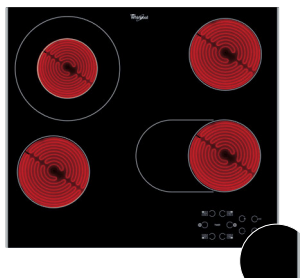

AKT 8360 LX KERAMISCHE KOOKPLAAT 77 CM

TYPE

- Afwerking: lateraal inox kader

KOOKZONES

- 4 bereidingszones: 1 Normaal 1200 W, 1 Normaal 750/2100 W, 1 Normaal 1000/1800 W, en 1 Normaal 1700 W

UITVOERING

- Touch Control
- Restwarmte-indicatoren
- Aansluitvermogen: 6800 W
- Timer voor kooktijdinstelling voor een zone naar keuze (1-99 min.)
- Kinderslot: Vergrendeling van het bedieningspaneel

AFMETINGEN

- Afmetingen (BxD): 770x510 mm
- Nisafmetingen (BxD): 750x490 mm
- Installatiehoogte: 42 mm

INOX

AANBEVOLEN PRIJS: €619.99

AKT 8210 LX KERAMISCHE KOOKPLAAT 58 CM

TYPE

- Afwerking: lateraal inox kader

AFMETINGEN

- Afmetingen (BxD): 580x510 mm
- Nisafmetingen (BxD): 560x490 mm
- Installatiehoogte: 42 mm

INOX

AANBEVOLEN PRIJS: €519.99

AKT 8130/LX KERAMISCHE KOOKPLAAT 58 CM

TYPE

- Afwerking: lateraal inox kader

AFMETINGEN

- Afmetingen (BxD): 580x510 mm
- Nisafmetingen (BxD): 560x490 mm
- Installatiehoogte: 42 mm

INOX

AANBEVOLEN PRIJS: €479.99